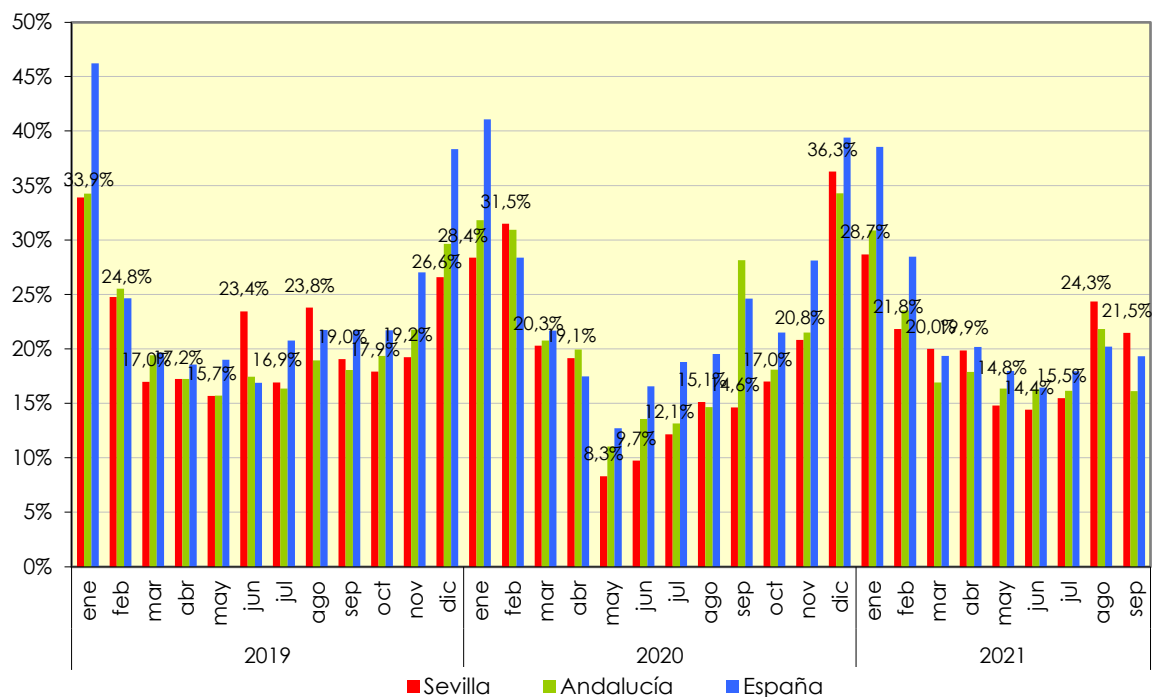

DATOS SOBRE SOCIEDADES MERCANTILES SEPTIEMBRE 2021

En Septiembre de 2021 se han creado en la provincia de Sevilla 284 sociedades mercantiles, un 3,4% menos que en el mismo mes del año pasado, y un 25,7% más que el mes anterior

Sociedades mercantiles creadas

	Total	Sociedad anónima	Sociedad limitada
España	6.620	22	6.598
Andalucía	1.111	0	1.111
Sevilla	284	0	284

Sociedades mercantiles disueltas

España	1.279
Andalucía	179
Sevilla	61

Índice de Disolución de Sociedades

Fuente: Instituto Nacional de Estadística