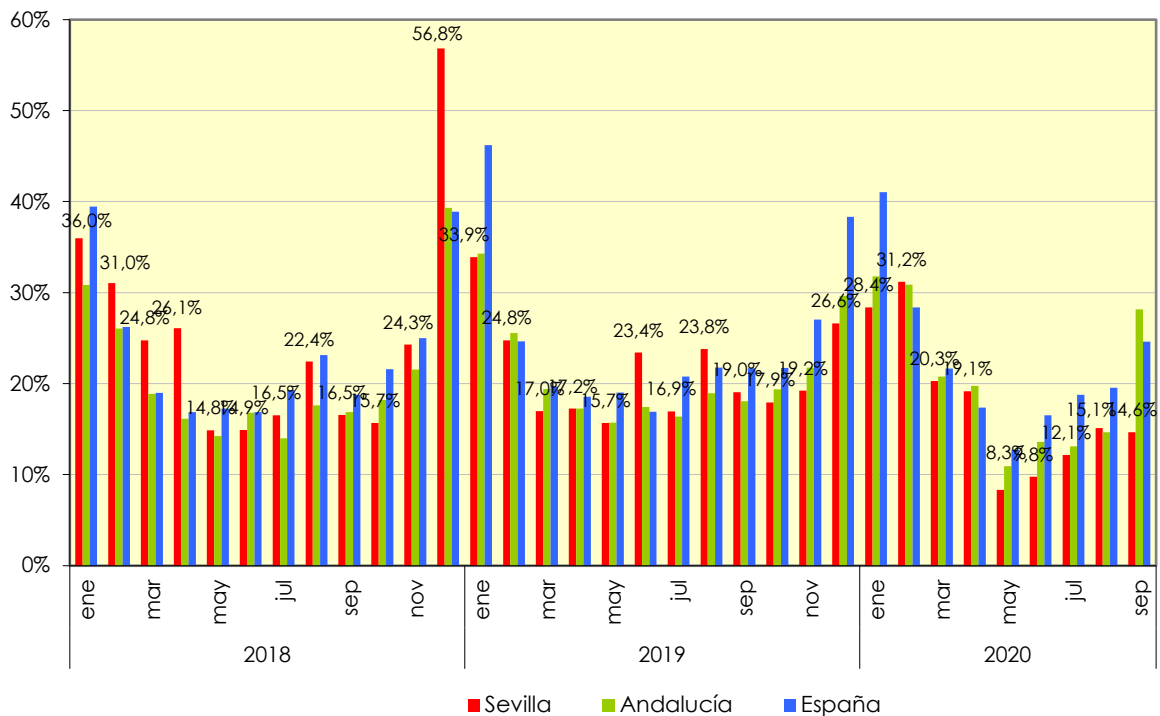

DATOS SOBRE SOCIEDADES MERCANTILES SEPTIEMBRE 2020

En Septiembre de 2020 se han creado en la provincia de Sevilla 294 sociedades mercantiles. Un 16,7% más que en el mismo mes del año anterior, y un 20% más que el mes anterior

Sociedades mercantiles creadas

	Total	Sociedad anónima	Sociedad limitada
España	6.599	26	6.573
Andalucía	1.144	3	1.141
Sevilla	294	1	293

Sociedades mercantiles disueltas

España	1.623
Andalucía	322
Sevilla	43

Indice de Disolución de Sociedades

Fuente: Instituto Nacional de Estadística