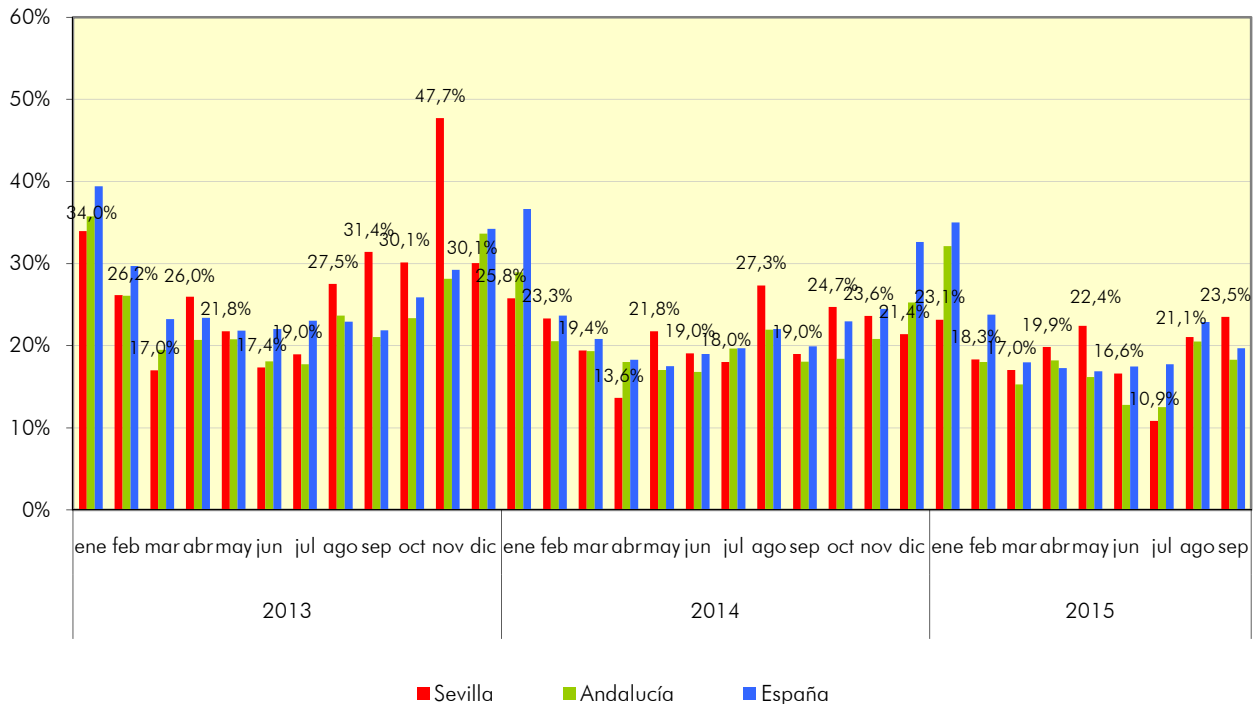

DATOS SOBRE SOCIEDADES MERCANTILES AGOSTO 2015

En septiembre de 2015 se crearon en la provincia de Sevilla 217 sociedades mercantiles, un 3,8% más que en el mes anterior

Sociedades mercantiles creadas

	Total	Sociedad anónima	Sociedad limitada
España	6.444	40	6.404
Andalucía	1.089	4	1.085
Sevilla	217	1	216

Sociedades mercantiles disueltas

España	1.269
Andalucía	199
Sevilla	51

Indice de Disolución de Sociedades

Fuente: Instituto Nacional de Estadística