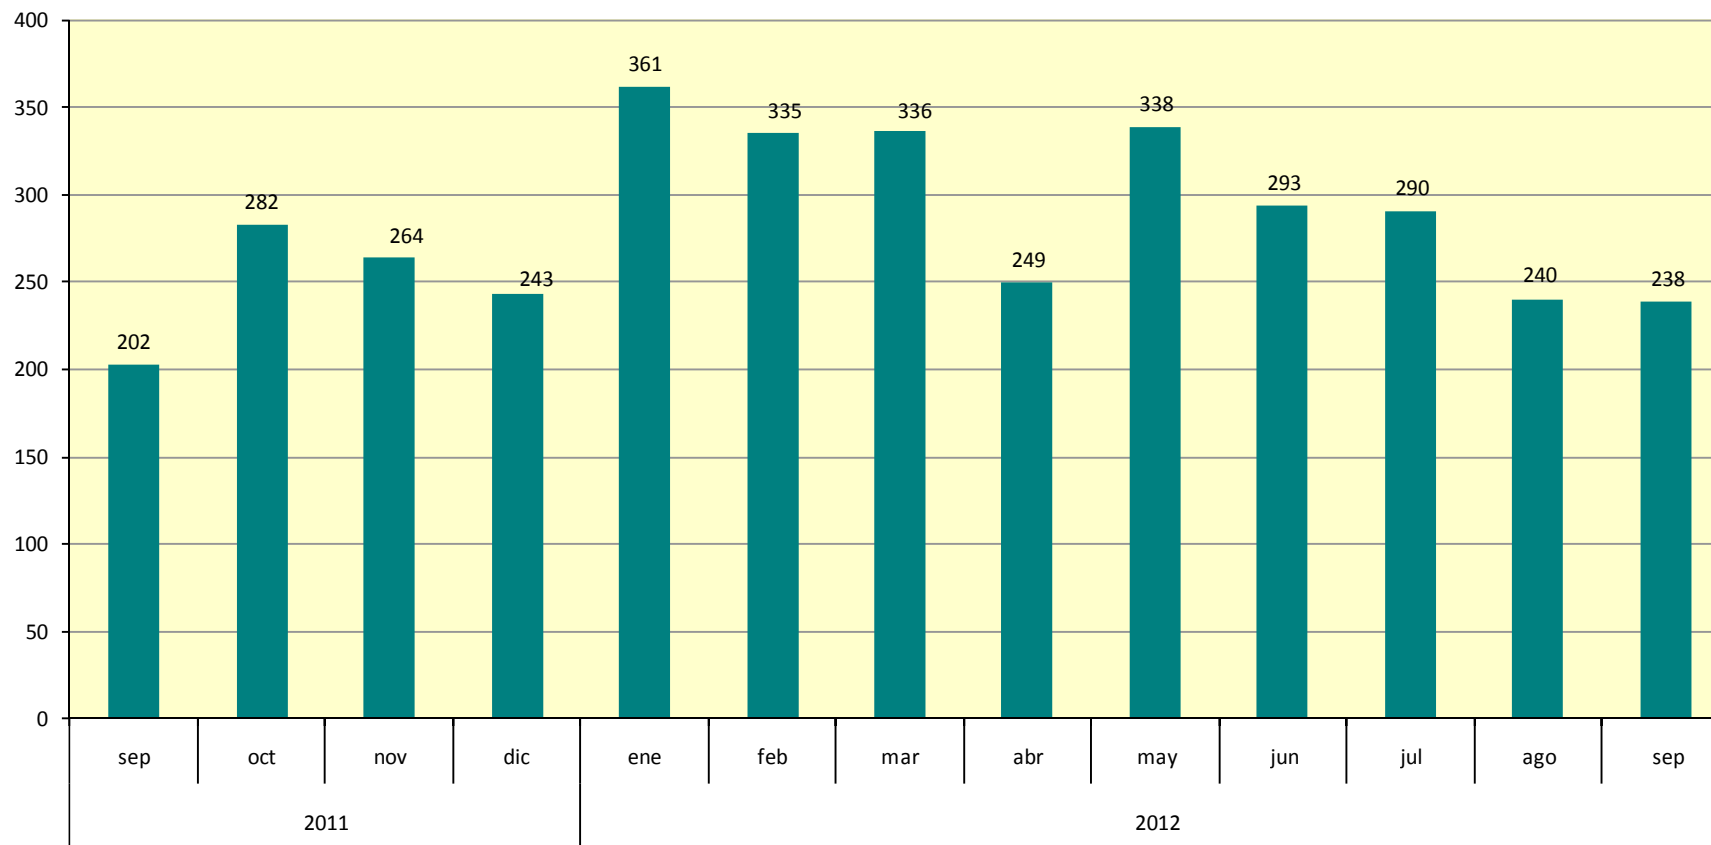

DATOS SOBRE SOCIEDADES MERCANTILES SEPTIEMBRE 2012

Las sociedades mercantiles disueltas en septiembre del 2012 descienden en la provincia de Sevilla un 40% con respecto al año 2011

Sociedades mercantiles creadas

	Total	Sociedad anónima	Sociedad limitada
España	5.970	42	5.927
Andalucía	1.032	3	1.029
Sevilla	238	2	236

Sociedades mercantiles disueltas

España	1.223
Andalucía	178
Sevilla	48

Sociedades mercantiles creadas en la provincia de Sevilla