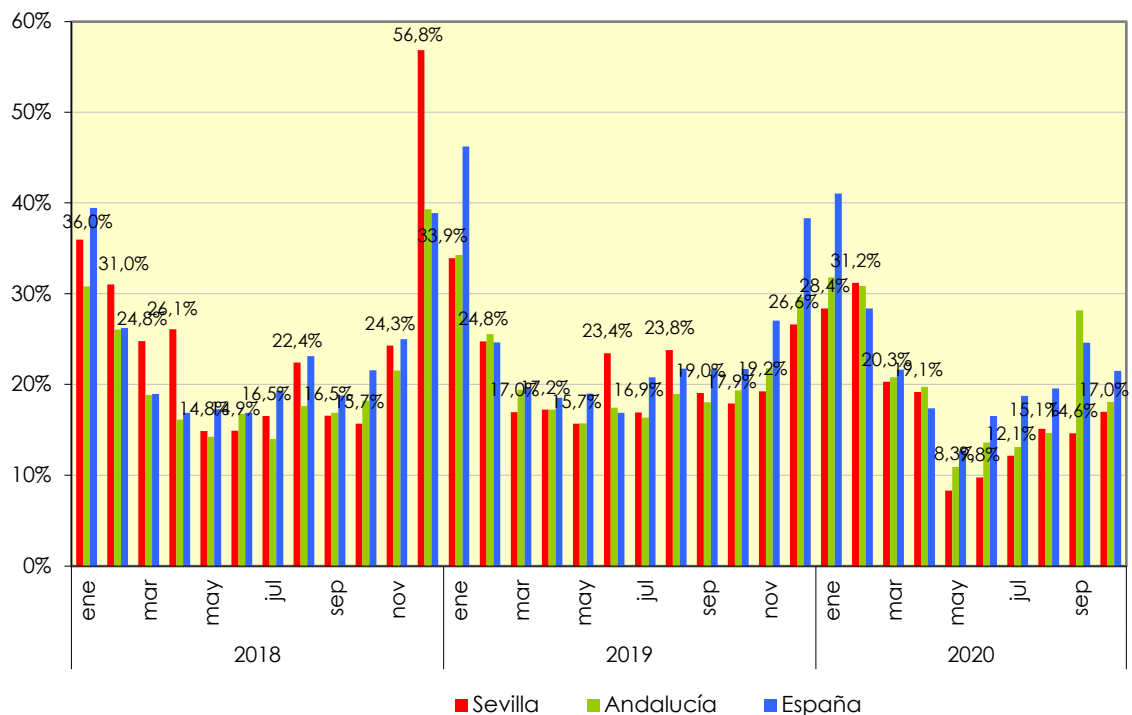

DATOS SOBRE SOCIEDADES MERCANTILES OCTUBRE 2020

En Octubre de 2020 se han creado en la provincia de Sevilla 365 sociedades mercantiles. Un 0,6% más que en el mismo mes del año anterior, y un 24,1% más que el mes anterior

Sociedades mercantiles creadas

	Total	Sociedad anónima	Sociedad limitada
España	7.391	28	7.361
Andalucía	1.410	1	1.409
Sevilla	365	1	364

Sociedades mercantiles disueltas

España	1.589
Andalucía	255
Sevilla	62

Indice de Disolución de Sociedades

Fuente: Instituto Nacional de Estadística