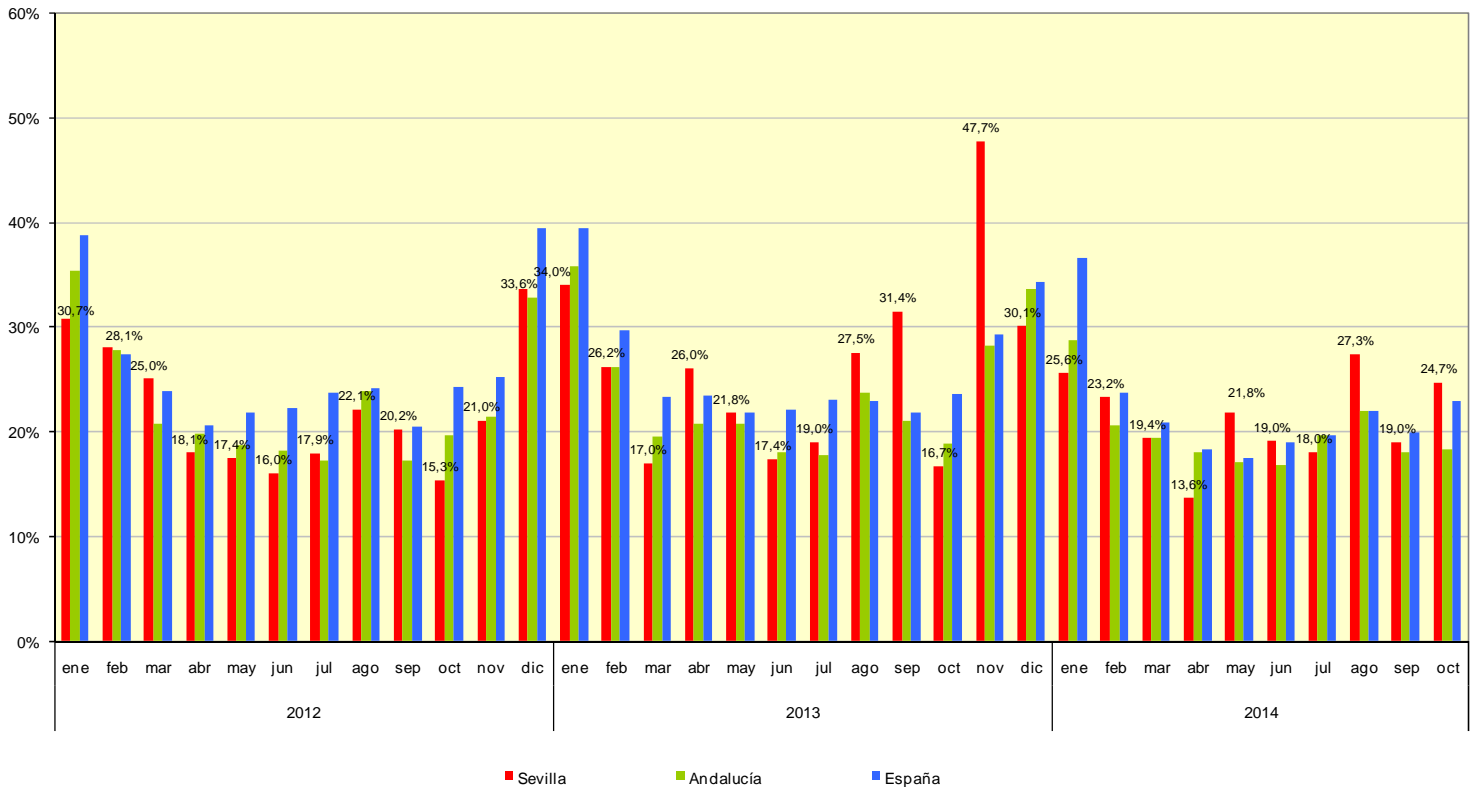

DATOS SOBRE SOCIEDADES MERCANTILES OCTUBRE 2014

En Octubre de 2014 se han creado un 23,4% más de sociedades que en el mismo mes del año 2013

Sociedades mercantiles creadas

	Total	Sociedad anónima	Sociedad limitada
España	7.983	69	7.914
Andalucía	1.369	3	1.366
Sevilla	348	1	347

Sociedades mercantiles disueltas

España	1.830
Andalucía	251
Sevilla	86

Indice de Disolución de Sociedades

Fuente: Instituto Nacional de Estadística