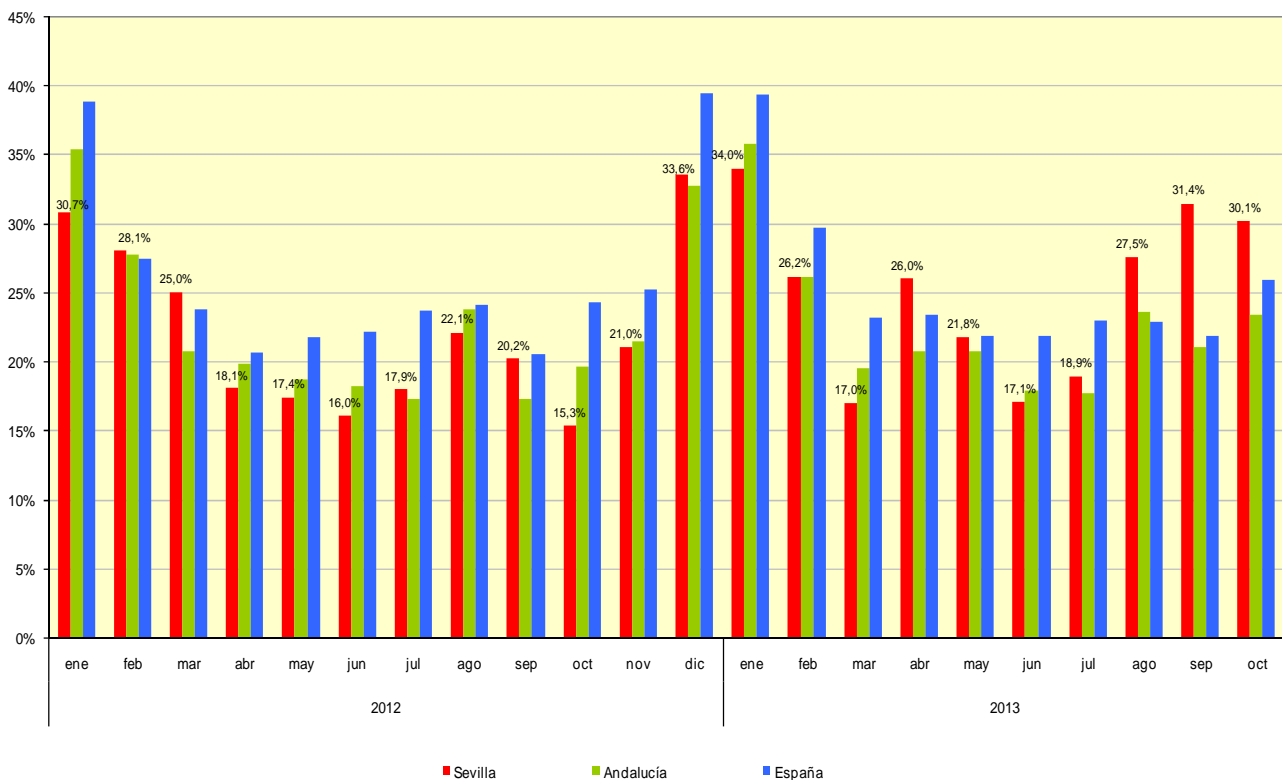

DATOS SOBRE SOCIEDADES MERCANTILES OCTUBRE 2013

Se han creado en octubre de 2013 un 8 % más de sociedades mercantiles en la provincia con respecto al mes anterior

Sociedades mercantiles creadas

	Total	Sociedad anónima	Sociedad limitada
España	7.760	57	7.703
Andalucía	1.282	4	1.278
Sevilla	282	0	282

Sociedades mercantiles disueltas

España	2.007
Andalucía	299
Sevilla	85

Indice de Disolución de Sociedades

Fuente: Instituto Nacional de Estadística