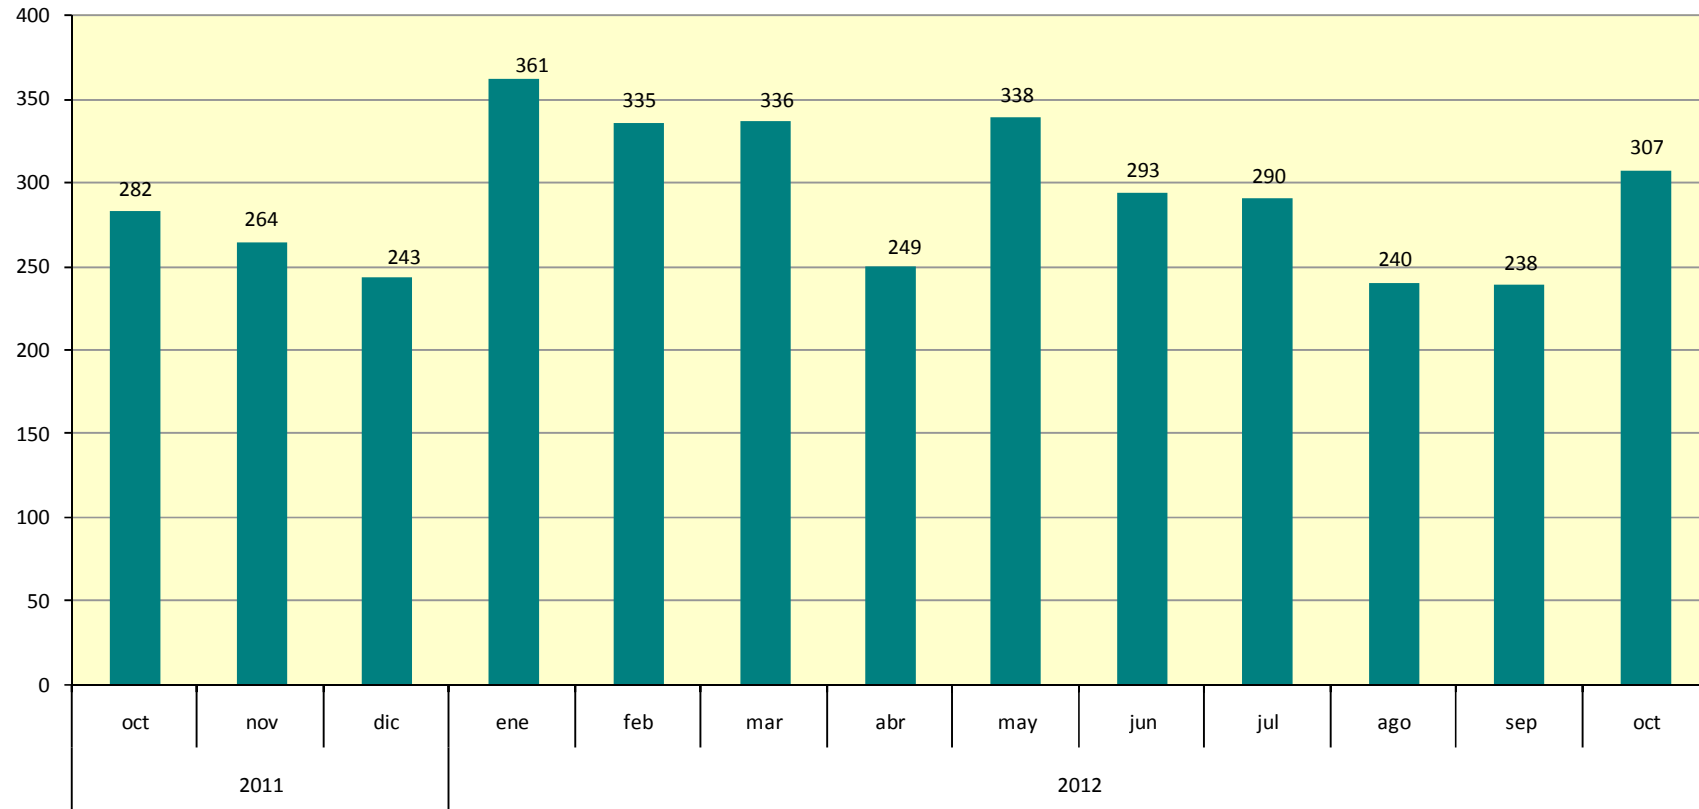

## DATOS SOBRE SOCIEDADES MERCANTILES OCTUBRE 2012

Las sociedades mercantiles creadas en octubre de 2012 aumentan en la provincia de Sevilla un 29% con respecto al mes pasado

### Sociedades mercantiles creadas

	Total	Sociedad anónima	Sociedad limitada
España	7.538	57	7.481
Andalucía	1.234	5	1.229
Sevilla	307	2	305

### Sociedades mercantiles disueltas

España	1.828
Andalucía	242
Sevilla	47

Sociedades mercantiles creadas en la provincia de Sevilla

Fuente: Instituto Nacional de Estadística