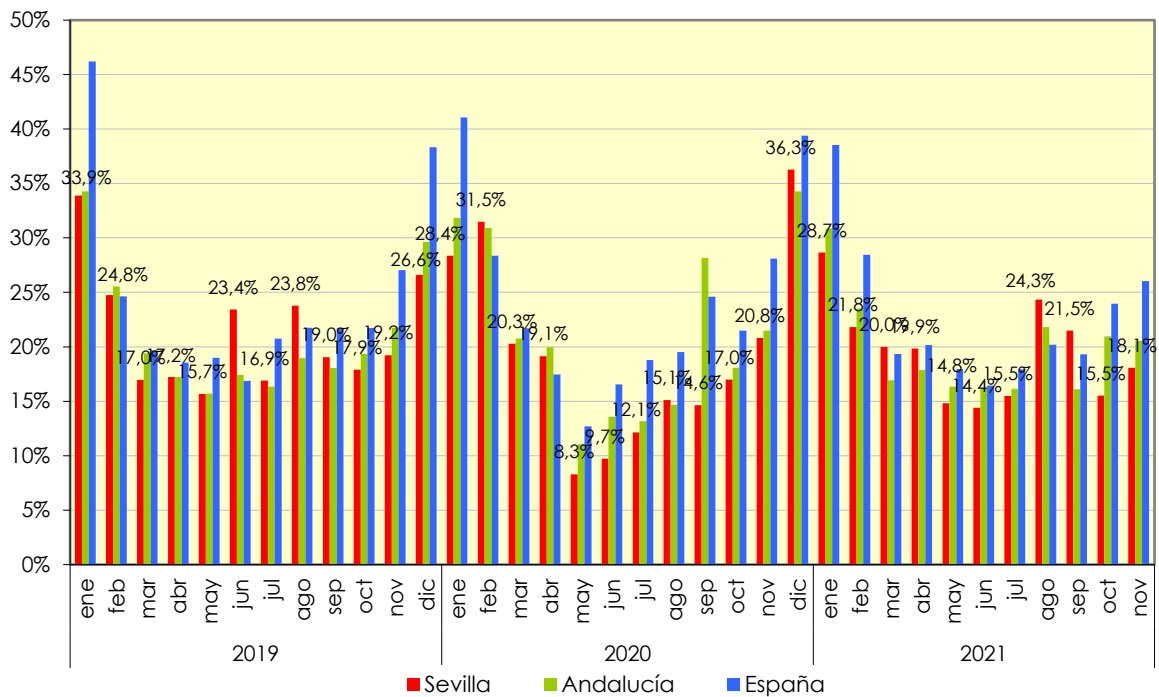

DATOS SOBRE SOCIEDADES MERCANTILES NOVIEMBRE 2021

En Noviembre de 2021 se han creado en la provincia de Sevilla 365 sociedades mercantiles, un 7,4% menos que en el mismo mes del año pasado, y un 13,4% más que el mes anterior

Sociedades mercantiles creadas

	Total	Sociedad anónima	Sociedad limitada
España	8.177	35	8.141
Andalucía	1.552	4	1.548
Sevilla	365	2	363

Sociedades mercantiles disueltas

España	2.130
Andalucía	319
Sevilla	66

Indice de Disolución de Sociedades

Fuente: Instituto Nacional de Estadística