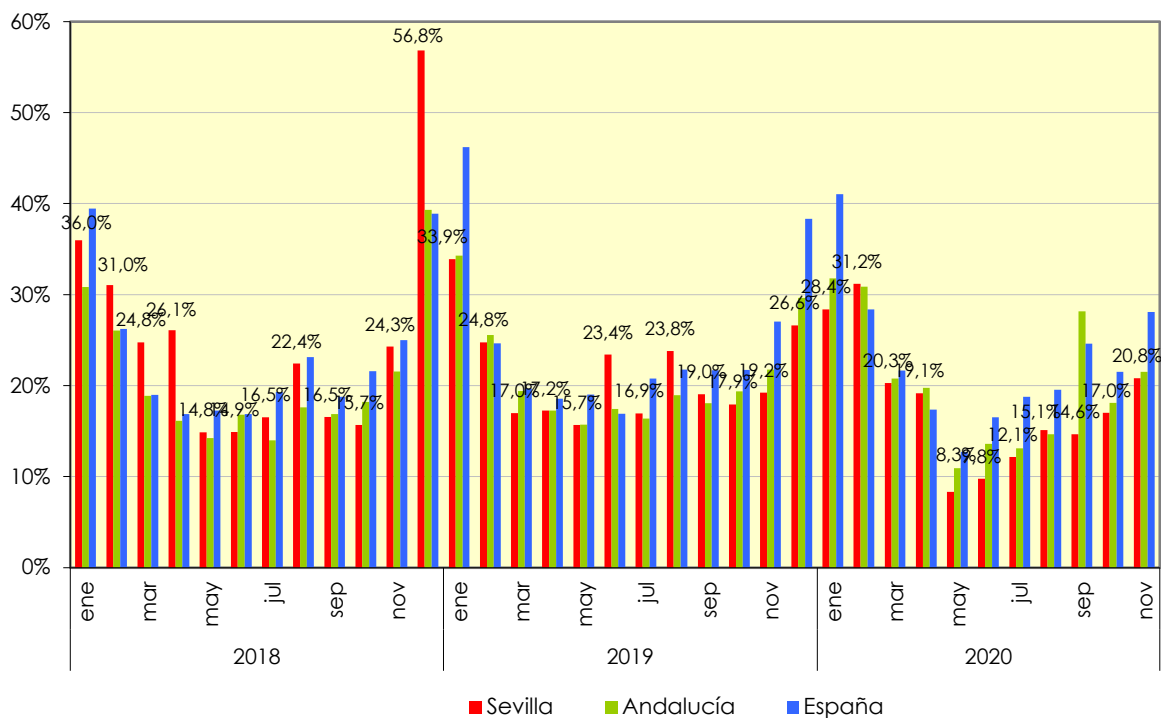

DATOS SOBRE SOCIEDADES MERCANTILES NOVIEMBRE 2020

En Noviembre de 2020 se han creado en la provincia de Sevilla 394 sociedades mercantiles. Un 37,8% más que en el mismo mes del año anterior, y un 7,9% más que el mes anterior

Sociedades mercantiles creadas

	Total	Sociedad anónima	Sociedad limitada
España	7.339	24	7.315
Andalucía	1.340	0	1.340
Sevilla	394	0	394

Sociedades mercantiles disueltas

España	2.062
Andalucía	288
Sevilla	82

Indice de Disolución de Sociedades

Fuente: Instituto Nacional de Estadística