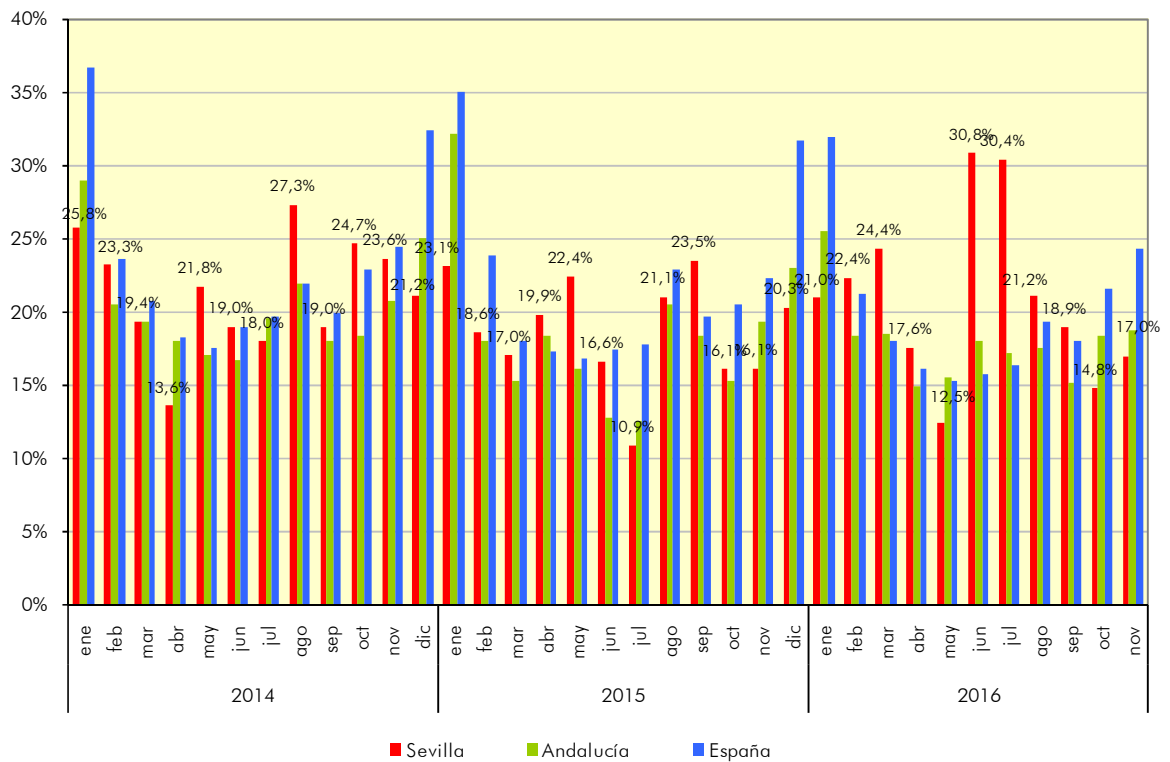

DATOS SOBRE SOCIEDADES MERCANTILES NOVIEMBRE 2016

En Noviembre de 2016 se han creado en la provincia de Sevilla 336 sociedades mercantiles

Sociedades mercantiles creadas

	Total	Sociedad anónima	Sociedad limitada
España	7.891	37	7.849
Andalucía	1.342	2	1.340
Sevilla	336	0	336

Sociedades mercantiles disueltas

España	1.920
Andalucía	252
Sevilla	57

Indice de Disolución de Sociedades

Fuente: Instituto Nacional de Estadística