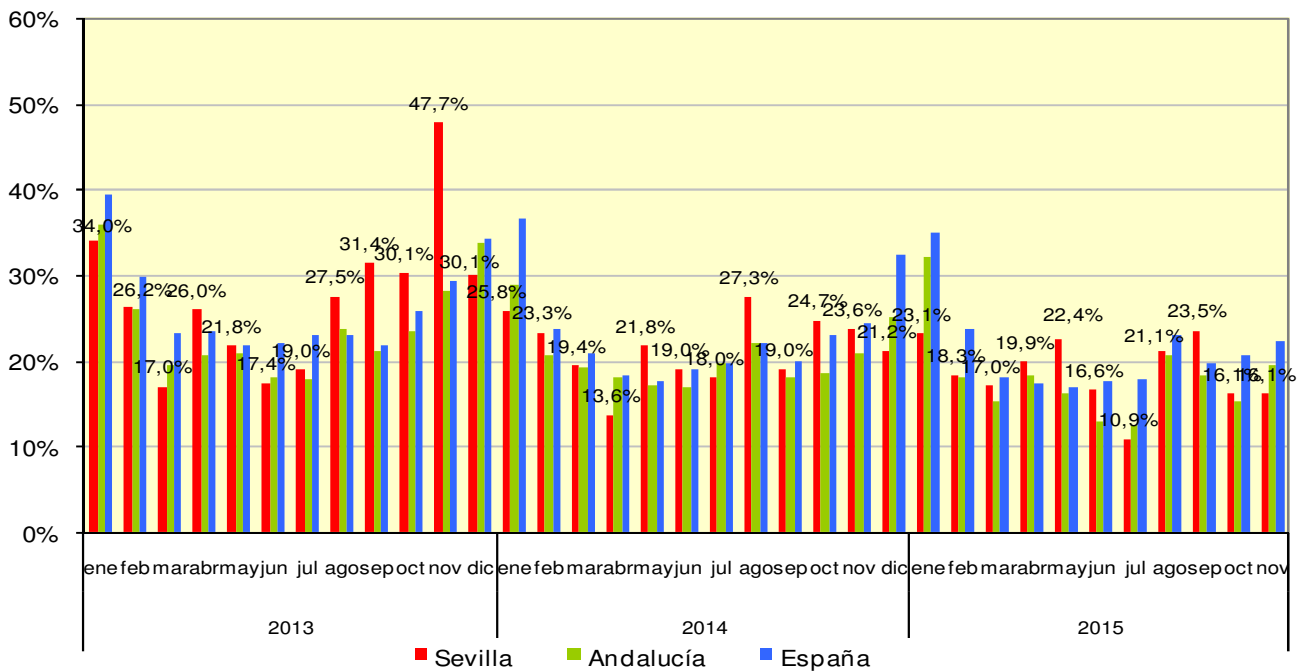

DATOS SOBRE SOCIEDADES MERCANTILES NOVIEMBRE 2015

En Noviembre de 2015 se ha disuelto en la provincia de Sevilla un 31,1% menos de sociedades mercantiles que en el mismo mes del año anterior

Sociedades mercantiles creadas

	Total	Sociedad anónima	Sociedad limitada
España	7.947	57	7.889
Andalucía	1.319	4	1.315
Sevilla	316	1	315

Sociedades mercantiles disueltas

España	1.772
Andalucía	256
Sevilla	51

Índice de Disolución de Sociedades

Fuente: Instituto Nacional de Estadística