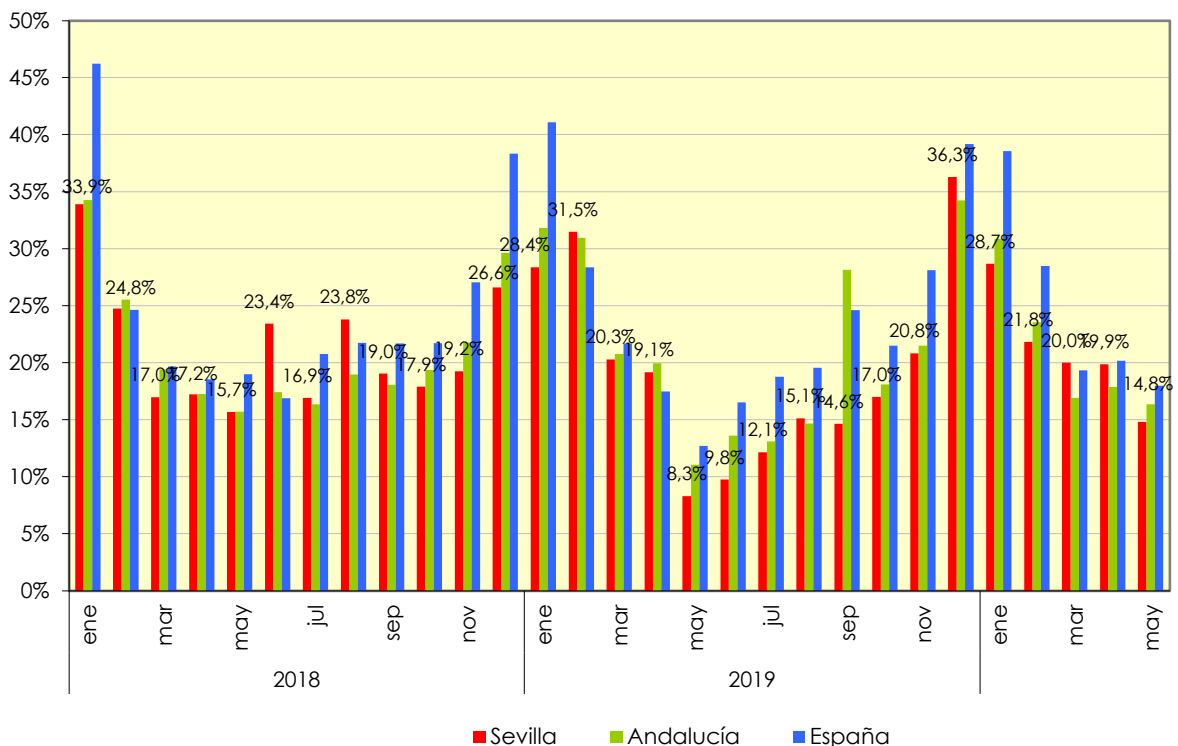

DATOS SOBRE SOCIEDADES MERCANTILES MAYO 2021

En Mayo de 2021 se han creado en la provincia de Sevilla 439 sociedades mercantiles. Un 102,3% más que en el mismo mes del año anterior, y un 8,9% más que el mes anterior

Sociedades mercantiles creadas

	Total	Sociedad anónima	Sociedad limitada
España	9.570	46	9.524
Andalucía	1.627	0	1.627
Sevilla	439	0	439

Sociedades mercantiles disueltas

España	1.720
Andalucía	266
Sevilla	65

Indice de Disolución de Sociedades

Fuente: Instituto Nacional de Estadística