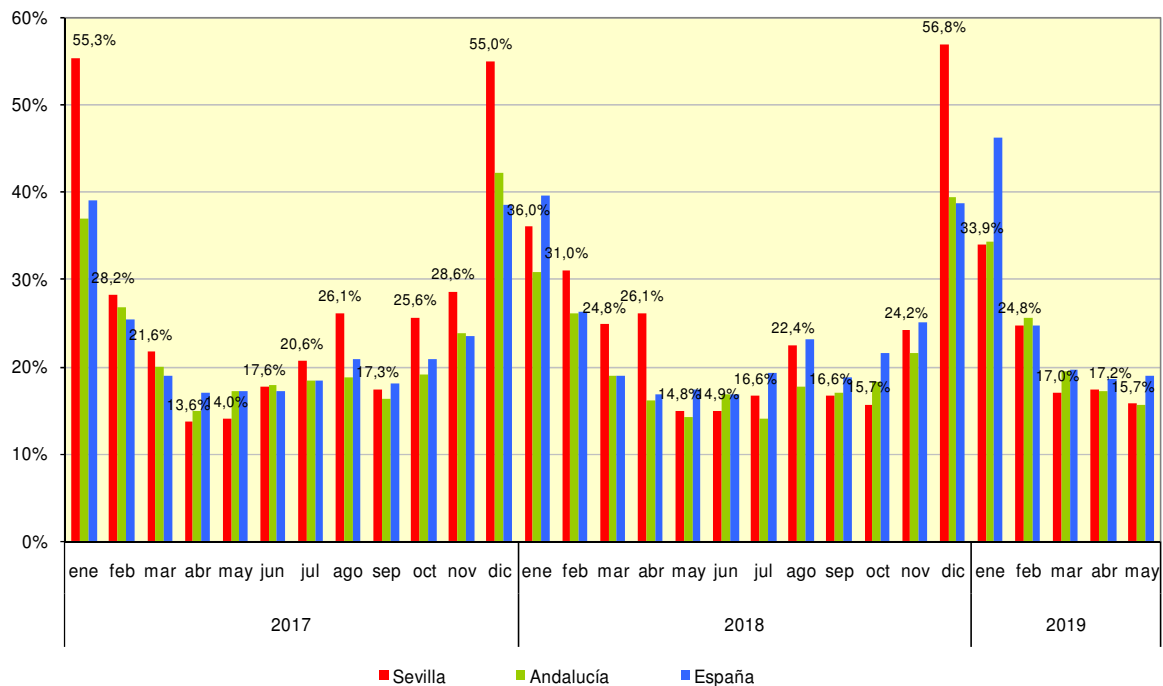

DATOS SOBRE SOCIEDADES MERCANTILES MAYO 2019

En Mayo de 2019 se han constituido en la provincia de Sevilla 300 sociedades mercantiles

Sociedades mercantiles creadas

	Total	Sociedad anónima	Sociedad limitada
España	8.583	47	8.534
Andalucía	1.401	4	1.397
Sevilla	300	1	299

Sociedades mercantiles disueltas

España	1.629
Andalucía	219
Sevilla	47

Indice de Disolución de Sociedades

Fuente: Instituto Nacional de Estadística