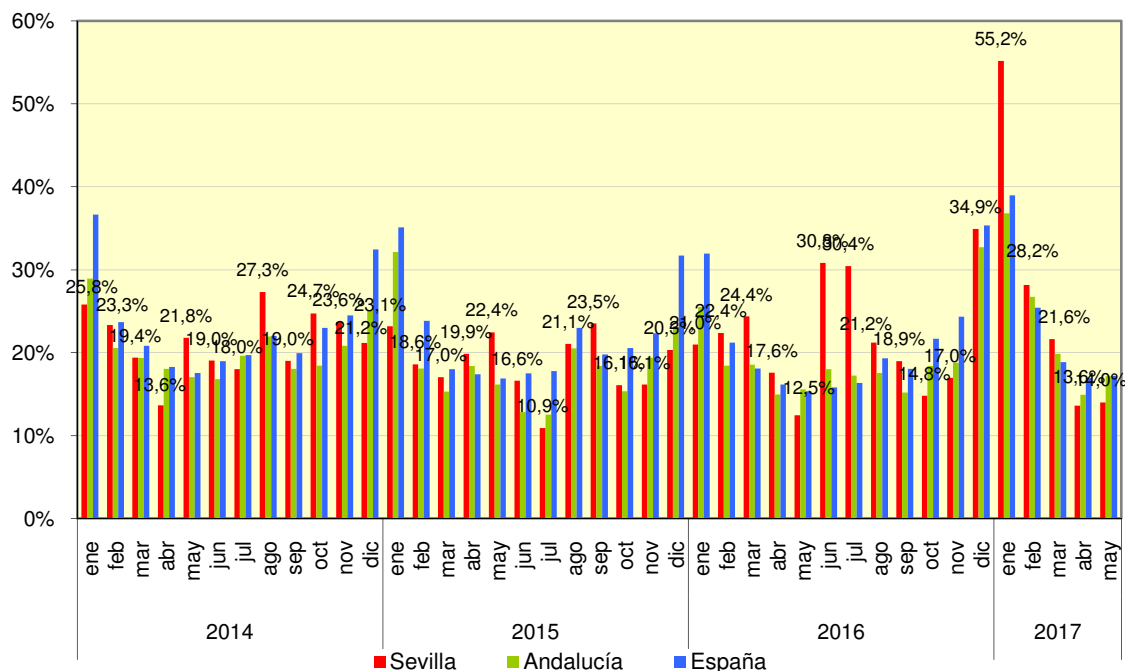

DATOS SOBRE SOCIEDADES MERCANTILES MAYO 2017

En Mayo de 2017 se han creado en la provincia de Sevilla 329 sociedades mercantiles, un 4,1% más que el mes anterior

Sociedades mercantiles creadas

	Total	Sociedad anónima	Sociedad limitada
España	8.783	40	8.741
Andalucía	1.435	2	1.433
Sevilla	329	2	327

Sociedades mercantiles disueltas

España	1.508
Andalucía	246
Sevilla	46

Indice de Disolución de Sociedades

Fuente: Instituto Nacional de Estadística