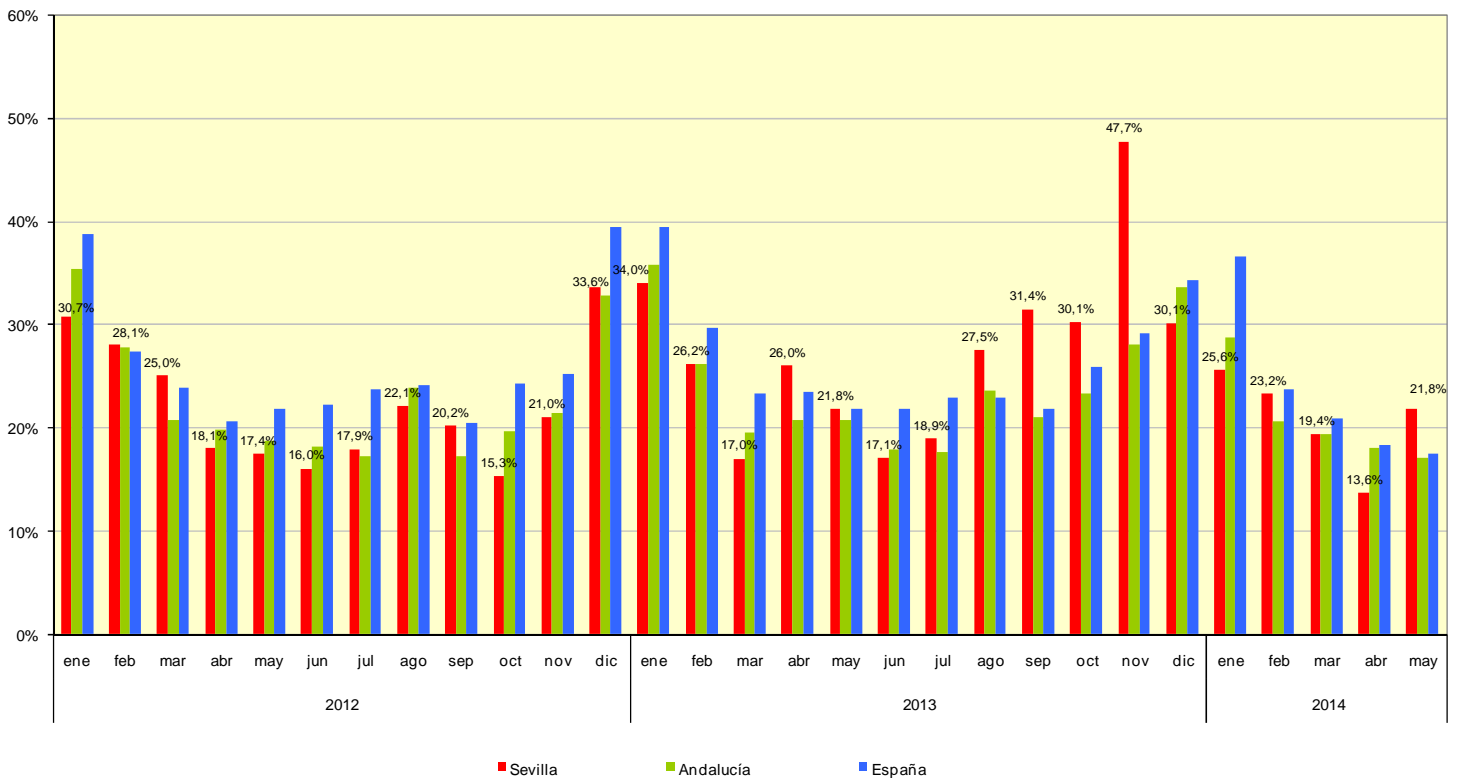

DATOS SOBRE SOCIEDADES MERCANTILES MAYO 2014

En Mayo de 2014 se han disuelto un 19,5% menos de sociedades que en el mismo mes del año anterior

Sociedades mercantiles creadas

	Total	Sociedad anónima	Sociedad limitada
España	8.218	72	8.146
Andalucía	1.262	7	1.255
Sevilla	285	0	285

Sociedades mercantiles disueltas

España	1.437
Andalucía	215
Sevilla	62

Indice de Disolución de Sociedades

Fuente: Instituto Nacional de Estadística