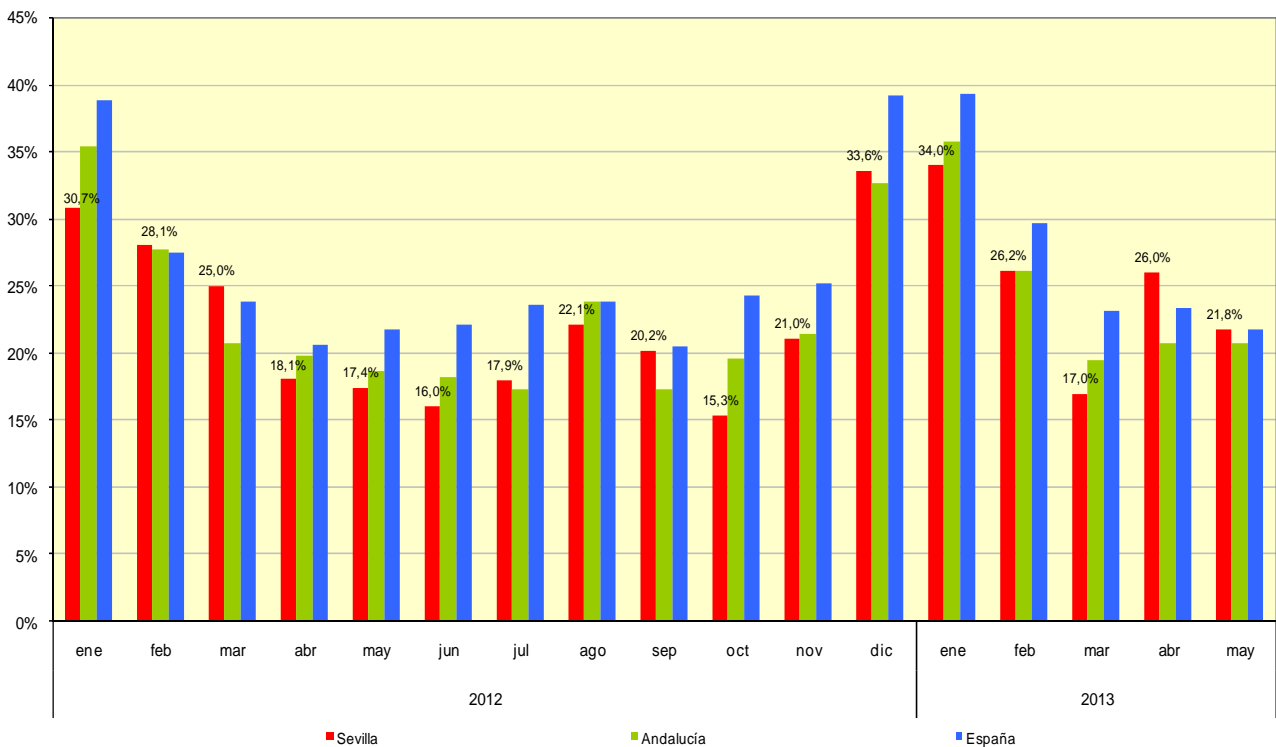

DATOS SOBRE SOCIEDADES MERCANTILES MAYO 2013

Se disuelven un 11,5 % menos de sociedades mercantiles en la provincia con respecto al mes anterior

Sociedades mercantiles creadas

	Total	Sociedad anónima	Sociedad limitada
España	8.853	44	8.808
Andalucía	1.464	3	1.460
Sevilla	354	0	353

Sociedades mercantiles disueltas

España	1.931
Andalucía	304
Sevilla	77

Indice de Disolución de Sociedades

Fuente: Instituto Nacional de Estadística

Diputación de Sevilla. Presidencia
Plaza del Triunfo, núm. 1
41004 Sevilla.
Telfno.: 954 501 532. Fax.: 954 500 898
www.dipusevilla.es