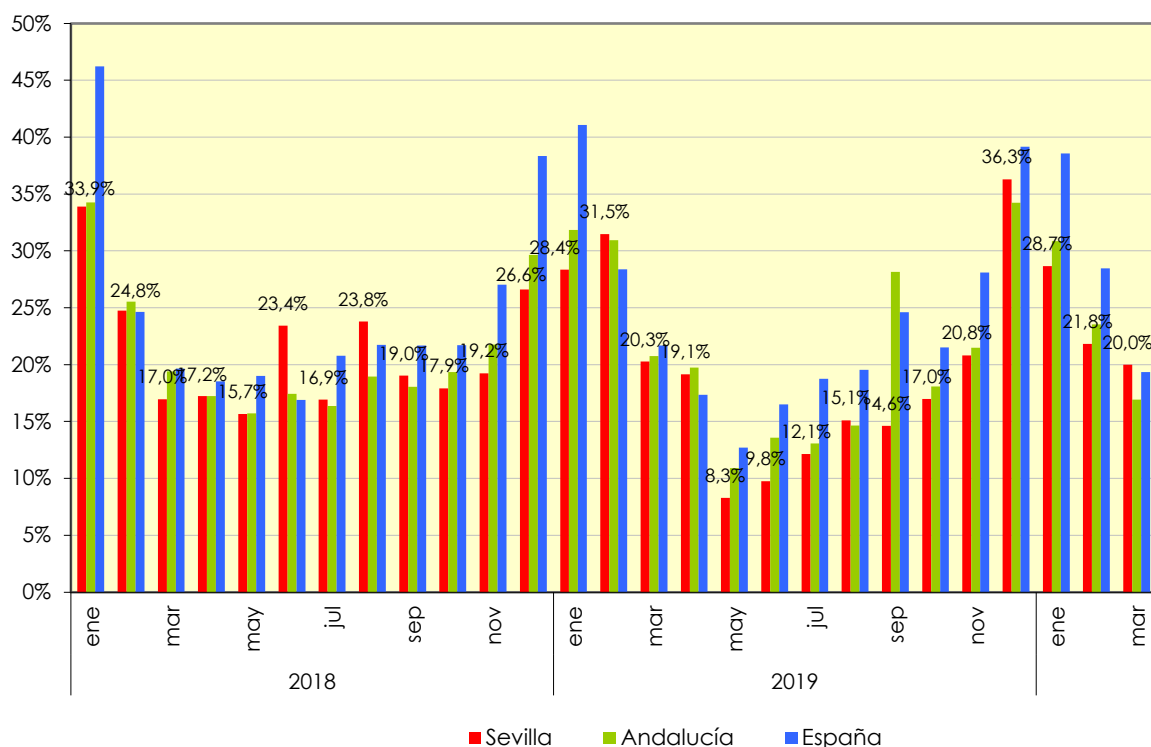

DATOS SOBRE SOCIEDADES MERCANTILES MARZO 2021

En Marzo de 2021 se han creado en la provincia de Sevilla 530 sociedades mercantiles. Un 82,1% más que en el mismo mes del año anterior, y un 46,4% más que el mes anterior

Sociedades mercantiles creadas

	Total	Sociedad anónima	Sociedad limitada
España	10.968	47	10.921
Andalucía	2.110	4	2.106
Sevilla	530	0	530

Sociedades mercantiles disueltas

España	2.121
Andalucía	357
Sevilla	106

Indice de Disolución de Sociedades

Fuente: Instituto Nacional de Estadística