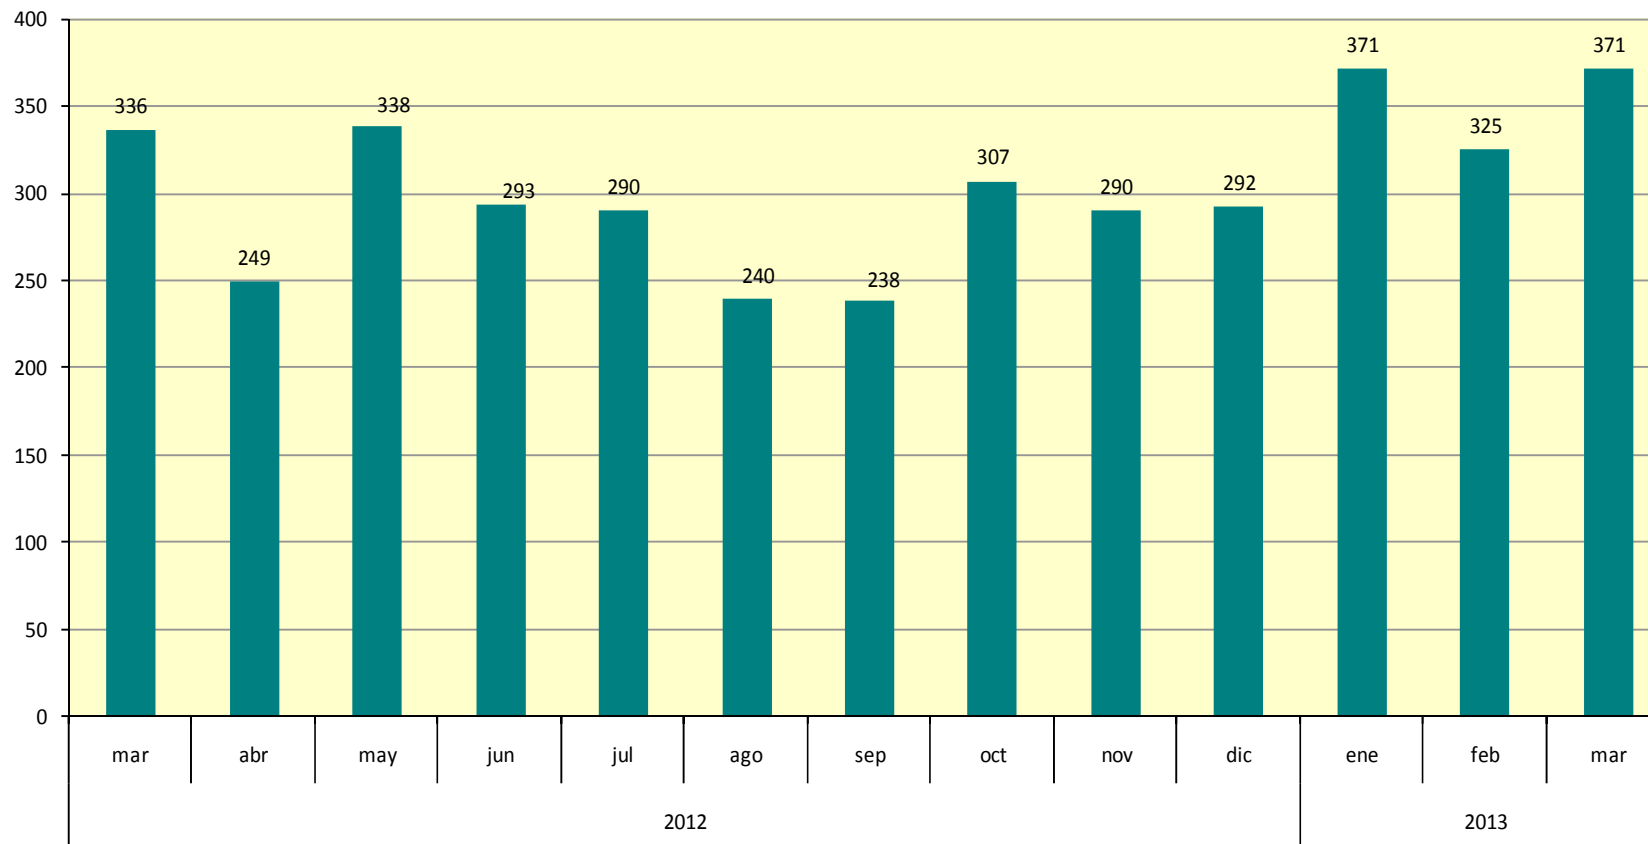

DATOS SOBRE SOCIEDADES MERCANTILES MARZO 2013

En marzo de 2013, se han disuelto en la provincia un 25,9% menos de sociedades mercantiles que el mes anterior

Sociedades mercantiles creadas

	Total	Sociedad anónima	Sociedad limitada
España	8.335	39	8.296
Andalucía	1.394	4	1.390
Sevilla	371	1	370

Sociedades mercantiles disueltas

España	1.932
Andalucía	272
Sevilla	63

Sociedades mercantiles creadas en la provincia de Sevilla

Fuente: Instituto Nacional de Estadística