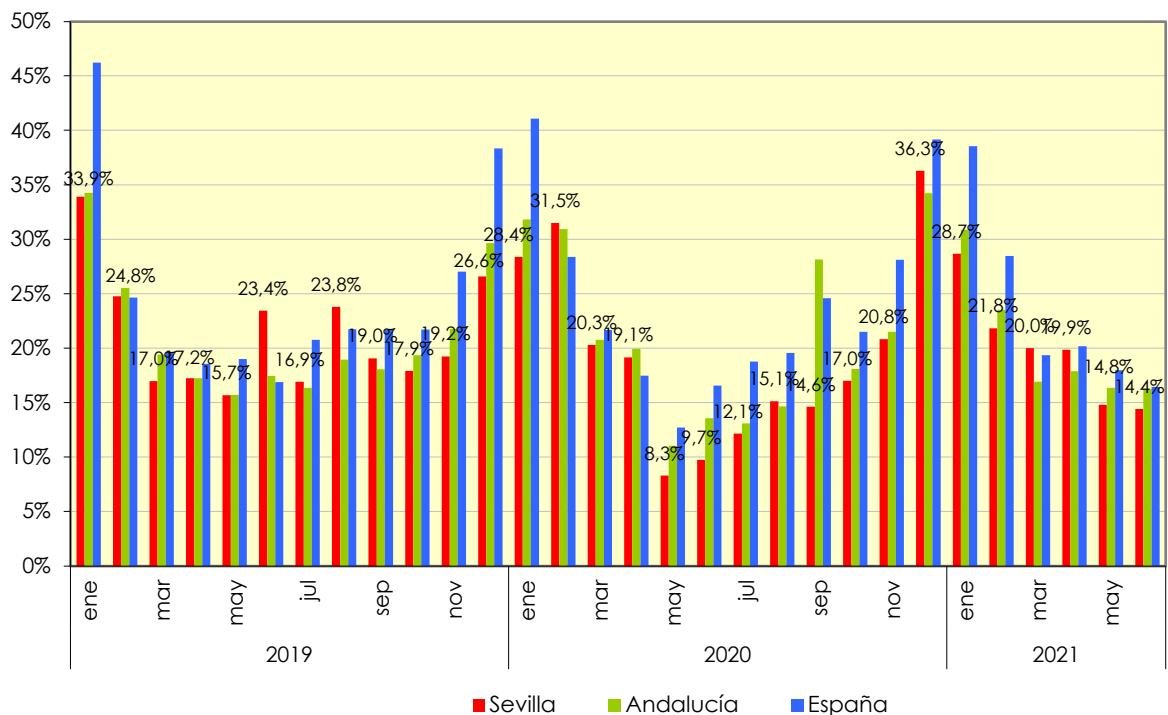

DATOS SOBRE SOCIEDADES MERCANTILES JUNIO 2021

En Junio de 2021 se han creado en la provincia de Sevilla 444 sociedades mercantiles. Un 54,2% más que en el mismo mes del año anterior, y un 1,1% más que el mes anterior

Sociedades mercantiles creadas

	Total	Sociedad anónima	Sociedad limitada
España	9.554	36	9.516
Andalucía	1.674	8	1.666
Sevilla	444	6	438

Sociedades mercantiles disueltas

España	1.570
Andalucía	272
Sevilla	64

Indice de Disolución de Sociedades

Fuente: Instituto Nacional de Estadística