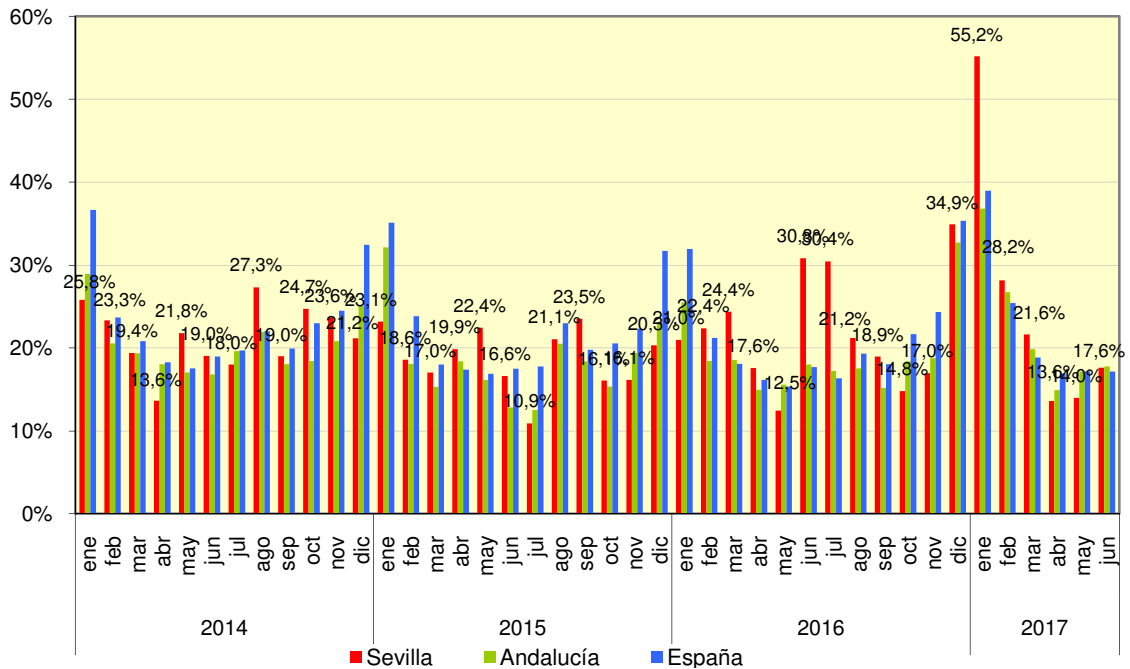

DATOS SOBRE SOCIEDADES MERCANTILES JUNIO 2017

En Junio de 2017 se han constituido 312 nuevas sociedades mercantiles en la provincia de Sevilla

Sociedades mercantiles creadas

	Total	Sociedad anónima	Sociedad limitada
España	8.334	39	8.294
Andalucía	1.312	3	1.309
Sevilla	312	1	311

Sociedades mercantiles disueltas

España	1.428
Andalucía	233
Sevilla	55

Indice de Disolución de Sociedades

Fuente: Instituto Nacional de Estadística