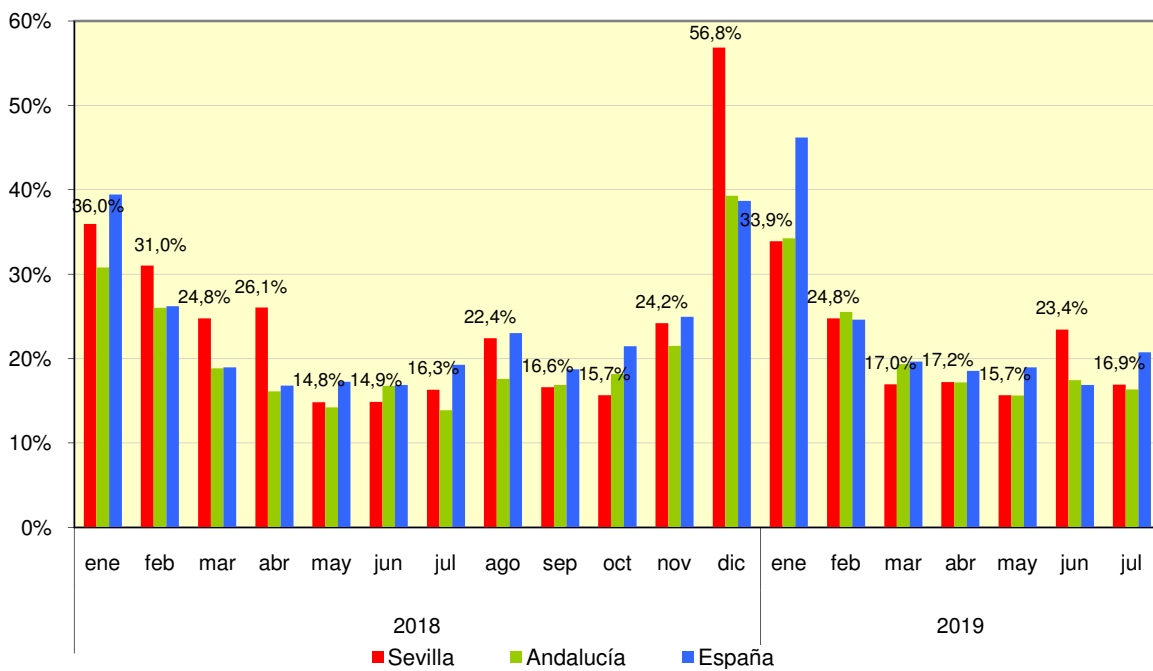

DATOS SOBRE SOCIEDADES MERCANTILES JULIO 2019

En Junio de 2019 se han constituido en la provincia de Sevilla 269 sociedades mercantiles

Sociedades mercantiles creadas

	Total	Sociedad anónima	Sociedad limitada
España	7.820	36	7.782
Andalucía	1.272	3	1.269
Sevilla	337	1	336

Sociedades mercantiles disueltas

España	1.622
Andalucía	208
Sevilla	57

Indice de Disolución de Sociedades

Fuente: Instituto Nacional de Estadística