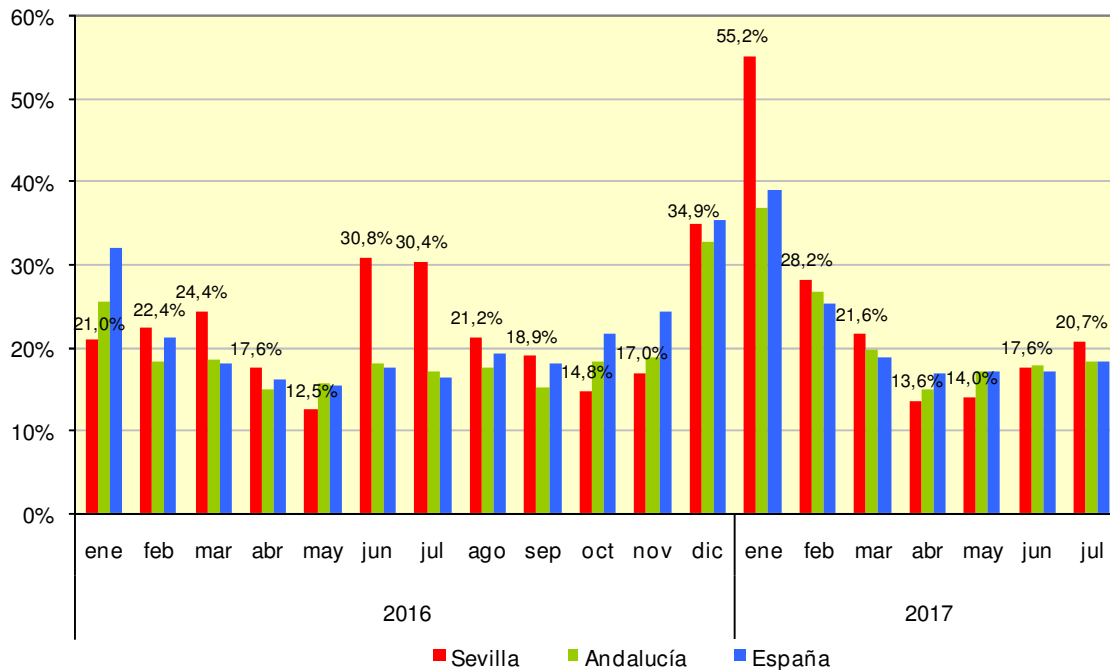

DATOS SOBRE SOCIEDADES MERCANTILES JULIO 2017

En Julio de 2017 se han constituido 227 nuevas sociedades mercantiles en la provincia de Sevilla

Sociedades mercantiles creadas

	Total	Sociedad anónima	Sociedad limitada
España	7.434	38	7.393
Andalucía	1.048	2	1.045
Sevilla	227	1	226

Sociedades mercantiles disueltas

España	1.369
Andalucía	192
Sevilla	47

Indice de Disolución de Sociedades

Fuente: Instituto Nacional de Estadística