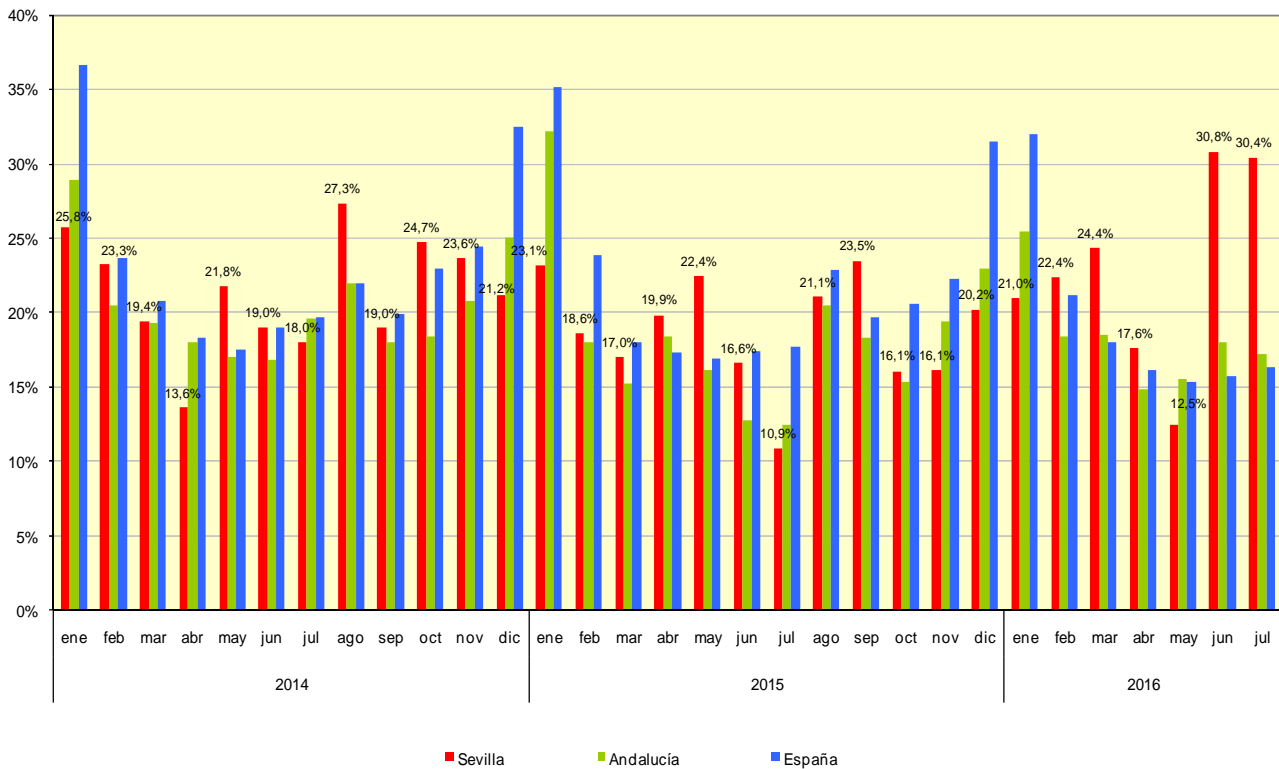

DATOS SOBRE SOCIEDADES MERCANTILES JULIO 2016

En Julio de 2016 se han creado en la provincia de Sevilla 345 sociedades mercantiles

Sociedades mercantiles creadas

	Total	Sociedad anónima	Sociedad limitada
España	8.205	35	8.137
Andalucía	1.388	2	1.386
Sevilla	345	1	344

Sociedades mercantiles disueltas

España	1.340
Andalucía	239
Sevilla	105

Índice de Disolución de Sociedades

Fuente: Instituto Nacional de Estadística