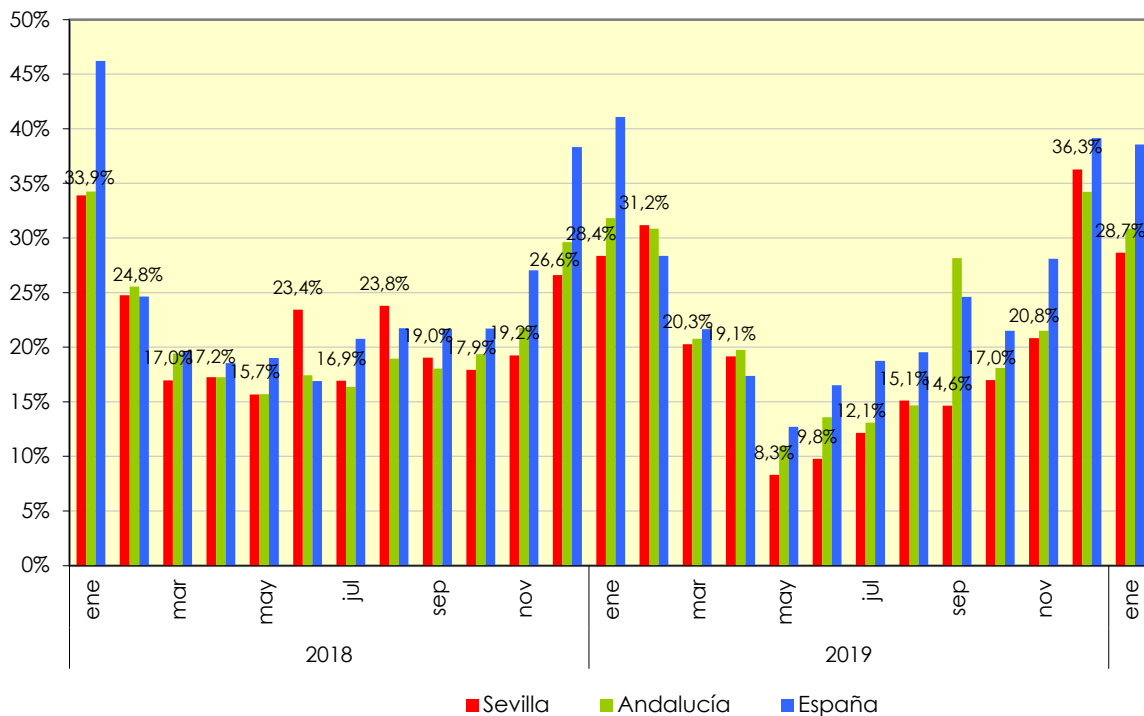

DATOS SOBRE SOCIEDADES MERCANTILES ENERO 2021

En Enero de 2021 se han creado en la provincia de Sevilla 328 sociedades mercantiles. Un 2,1% menos que en el mismo mes del año anterior, y crece un 3,5% más que el mes anterior

Sociedades mercantiles creadas

	Total	Sociedad anónima	Sociedad limitada
España	7.811	27	7.781
Andalucía	1.361	1	1.360
Sevilla	328	0	328

Sociedades mercantiles disueltas

España	3.011
Andalucía	420
Sevilla	94

Indice de Disolución de Sociedades

Fuente: Instituto Nacional de Estadística