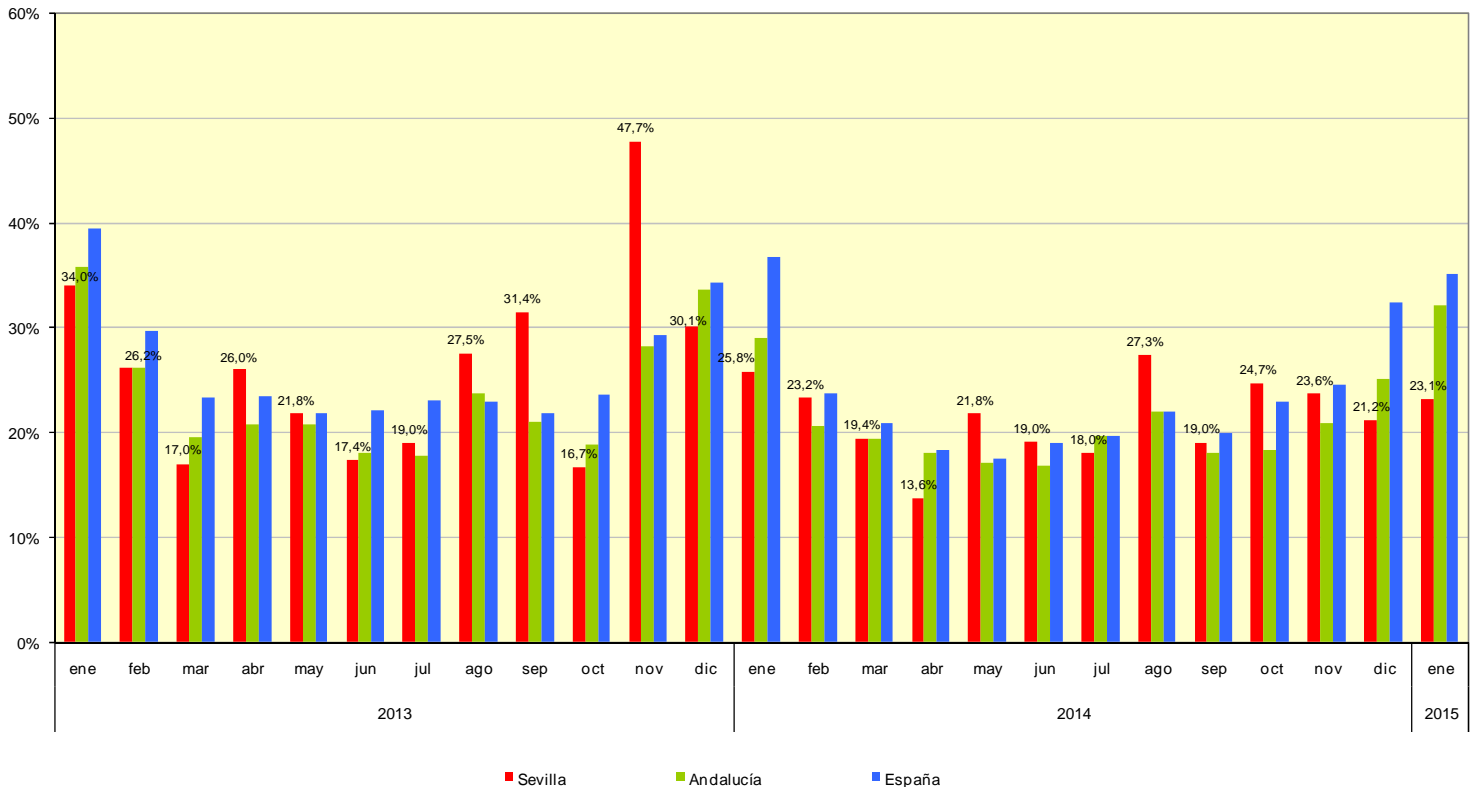

DATOS SOBRE SOCIEDADES MERCANTILES ENERO 2015

En Enero de 2015 se han creado un 12,1% más de sociedades que en Diciembre del año 2014

Sociedades mercantiles creadas

	Total	Sociedad anónima	Sociedad limitada
España	8.229	51	8.175
Andalucía	1.397	4	1.393
Sevilla	350	2	348

Sociedades mercantiles disueltas

España	2.882
Andalucía	449
Sevilla	81

Indice de Disolución de Sociedades

Fuente: Instituto Nacional de Estadística