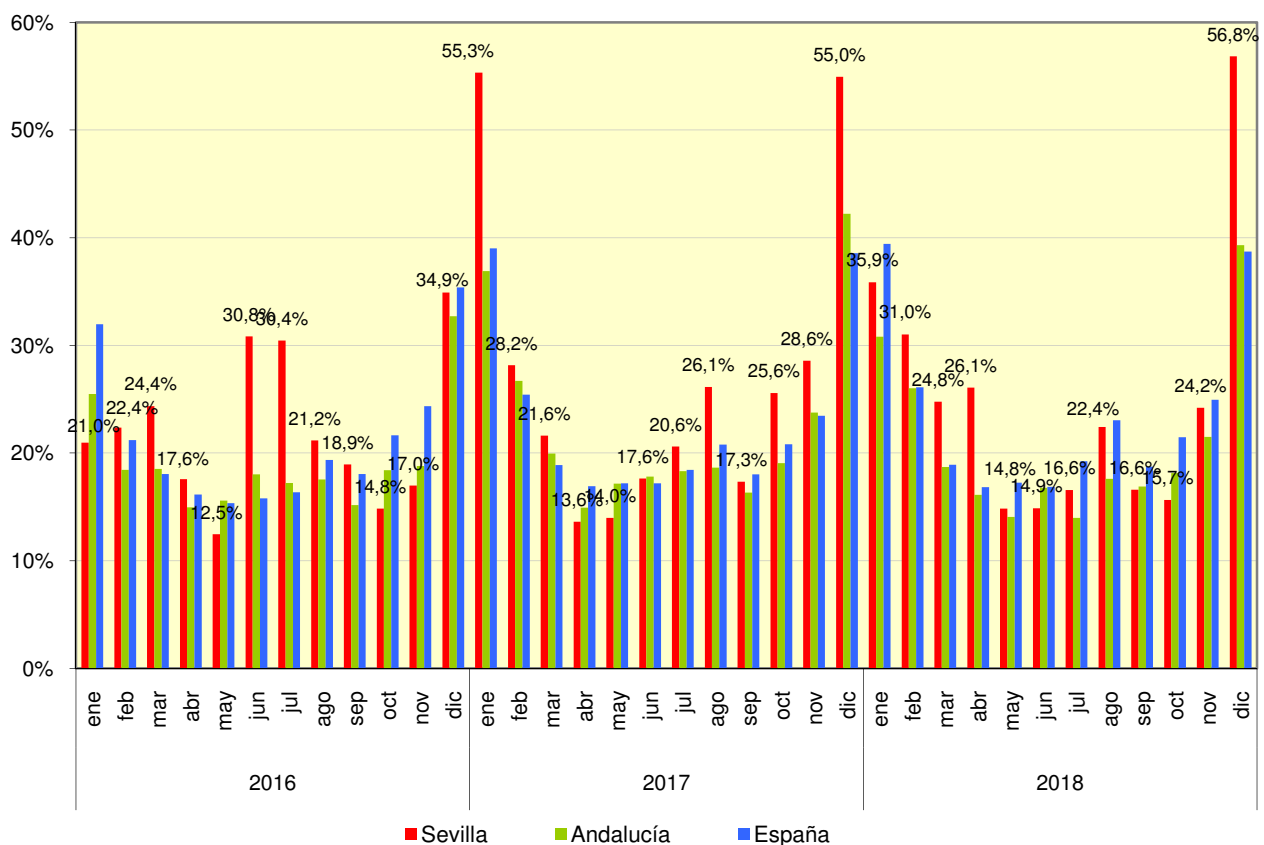

DATOS SOBRE SOCIEDADES MERCANTILES DICIEMBRE 2018

En Diciembre de 2018 se han creado en la provincia de Sevilla 285 sociedades mercantiles

Sociedades mercantiles creadas

	Total	Sociedad anónima	Sociedad limitada
España	6.811	33	6.777
Andalucía	1.127	0	1.127
Sevilla	285	0	285

Sociedades mercantiles disueltas

España	2.636
Andalucía	443
Sevilla	162

Índice de Disolución de Sociedades

Fuente: Instituto Nacional de Estadística