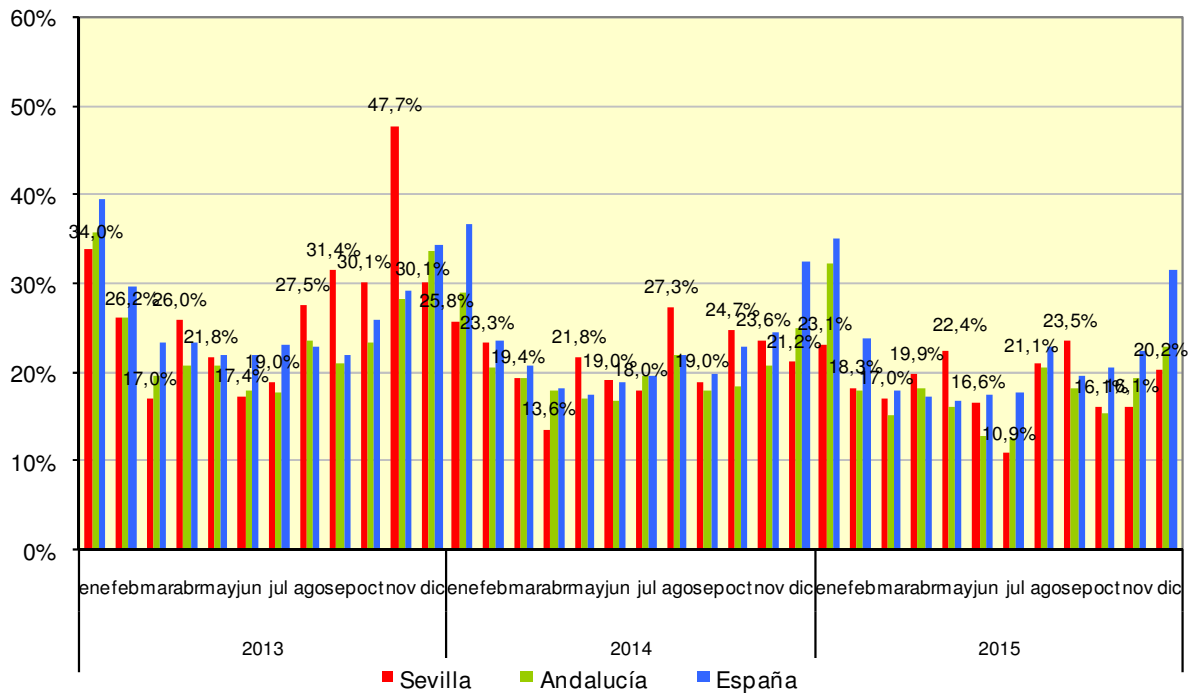

DATOS SOBRE SOCIEDADES MERCANTILES DICIEMBRE 2015

En Diciembre de 2015 se ha creado en la provincia de Sevilla un 10,9% más de sociedades mercantiles que en el mismo mes del año anterior

Sociedades mercantiles creadas

	Total	Sociedad anónima	Sociedad limitada
España	8.067	37	8.029
Andalucía	1.380	1	1.379
Sevilla	346	1	345

Sociedades mercantiles disueltas

España	2.540
Andalucía	317
Sevilla	70

Índice de Disolución de Sociedades