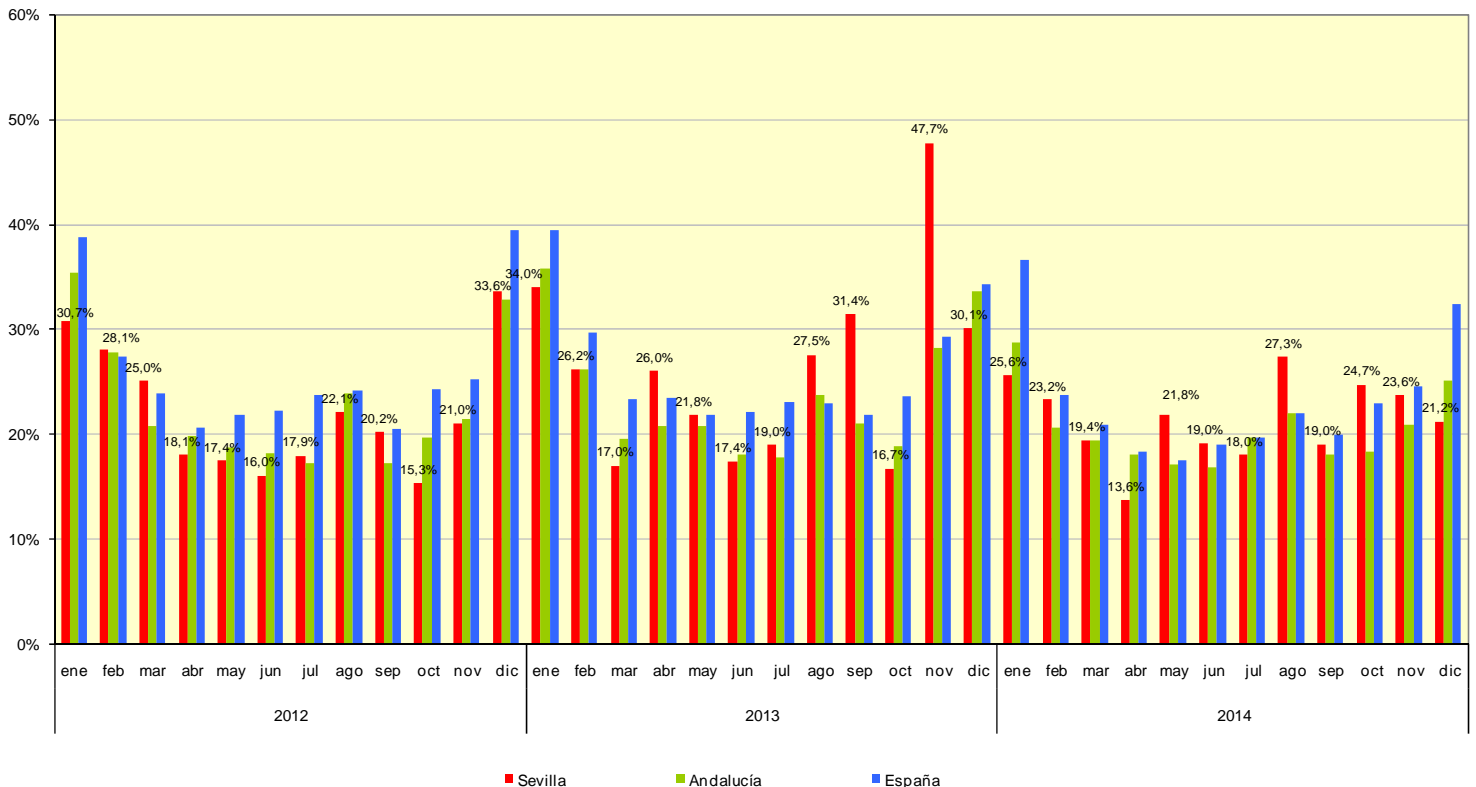

DATOS SOBRE SOCIEDADES MERCANTILES DICIEMBRE 2014

En Diciembre de 2014 se han creado un 17,3% más de sociedades que en el mismo mes del año 2013

Sociedades mercantiles creadas

	Total	Sociedad anónima	Sociedad limitada
España	7.488	40	7.448
Andalucía	1.194	1	1.193
Sevilla	312	0	312

Sociedades mercantiles disueltas

España	2.427
Andalucía	299
Sevilla	66

Indice de Disolución de Sociedades

Fuente: Instituto Nacional de Estadística