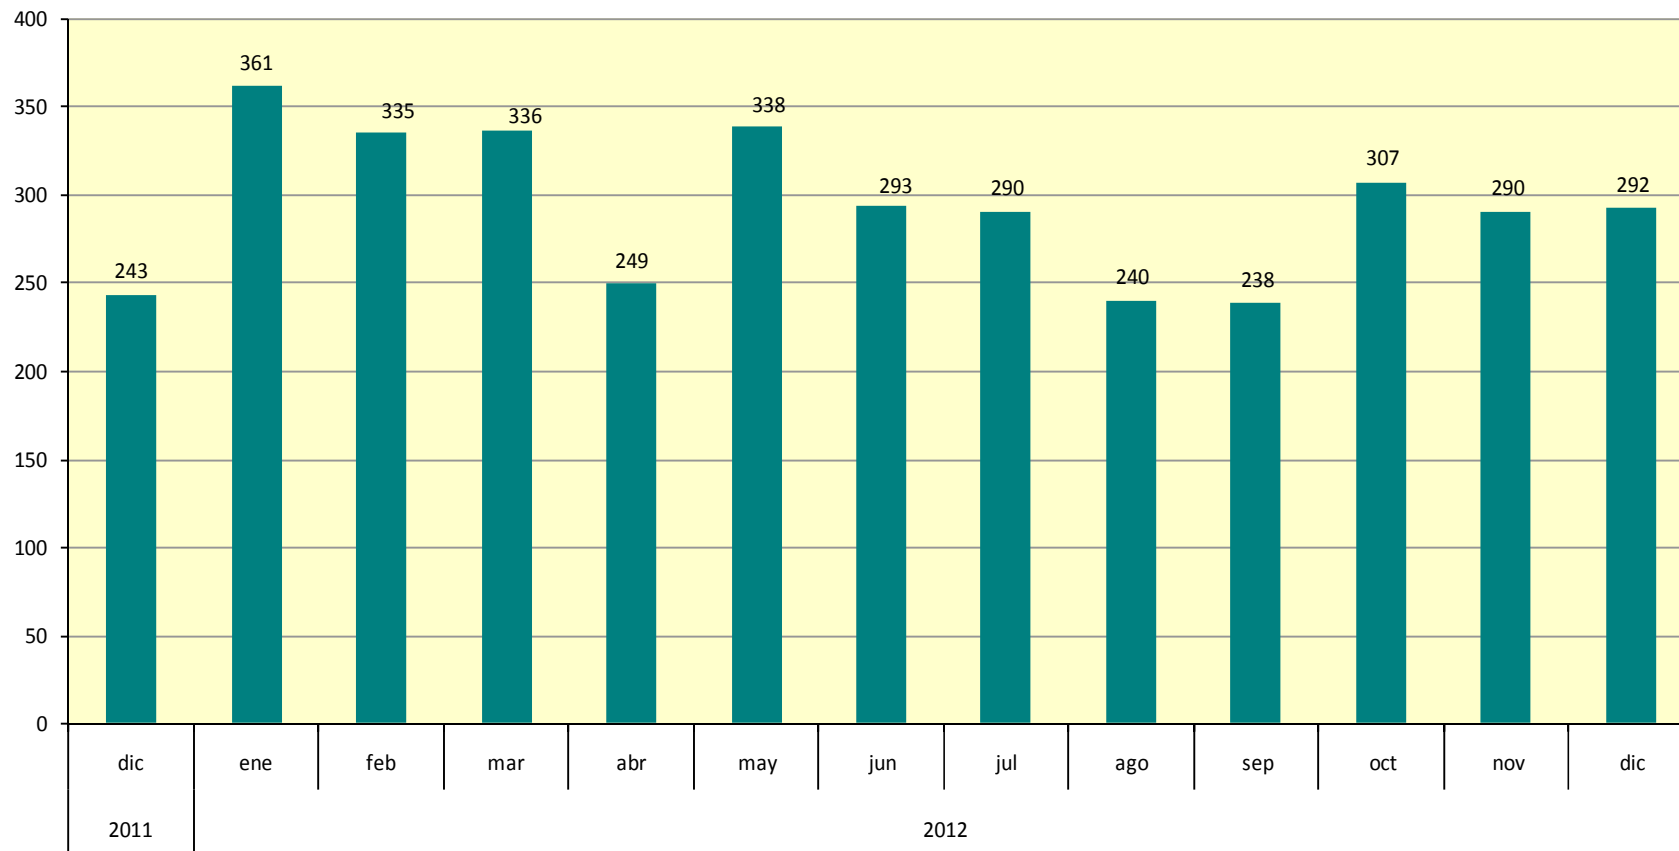

DATOS SOBRE SOCIEDADES MERCANTILES DICIEMBRE 2012

En diciembre de 2012 se han creado en la provincia un 20,2% más de sociedades mercantiles que el mismo mes del año anterior

Sociedades mercantiles creadas

	Total	Sociedad anónima	Sociedad limitada
España	6.269	53	6.214
Andalucía	1.059	4	1.055
Sevilla	292	1	291

Sociedades mercantiles disueltas

España	2.452
Andalucía	346
Sevilla	98

Sociedades mercantiles creadas en la provincia de Sevilla