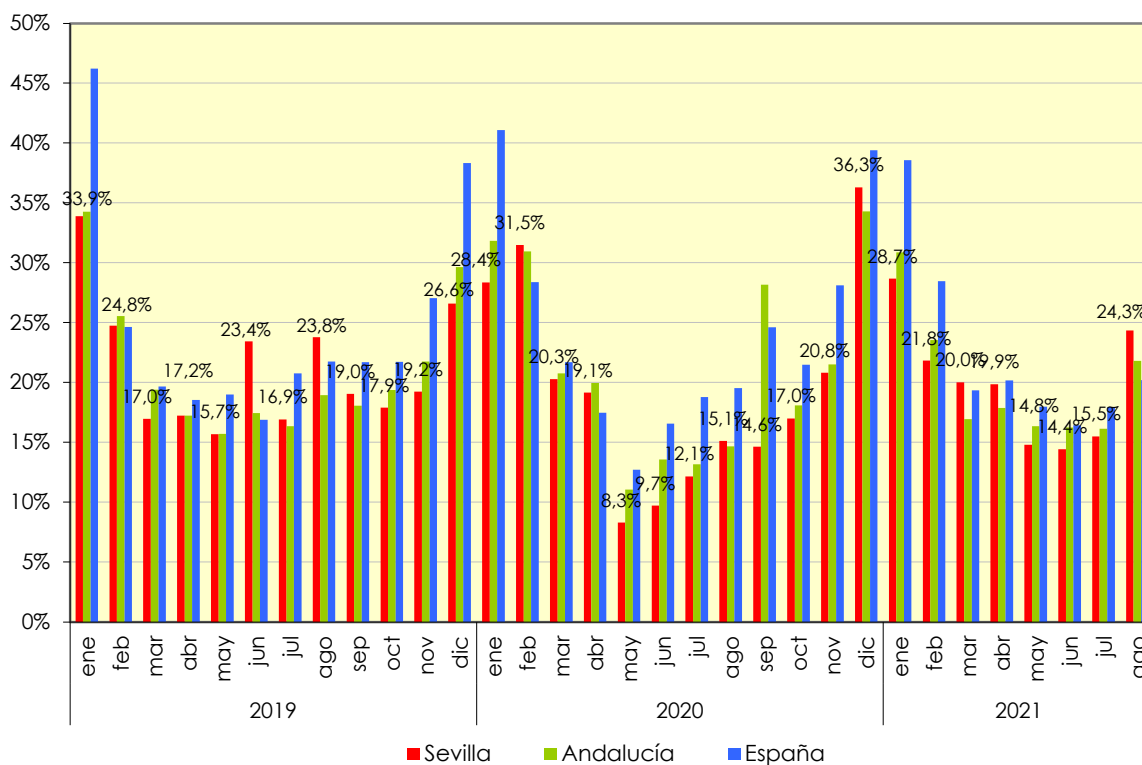

DATOS SOBRE SOCIEDADES MERCANTILES AGOSTO 2021

En Agosto de 2021 se han creado en la provincia de Sevilla 226 sociedades mercantiles, un 7,8% menos que en el mismo mes del año anterior.

Sociedades mercantiles creadas

	Total	Sociedad anónima	Sociedad limitada
España	6.309	21	6.288
Andalucía	963	3	960
Sevilla	226	2	224

Sociedades mercantiles disueltas

España	1.274
Andalucía	210
Sevilla	55

Indice de Disolución de Sociedades

Fuente: Instituto Nacional de Estadística