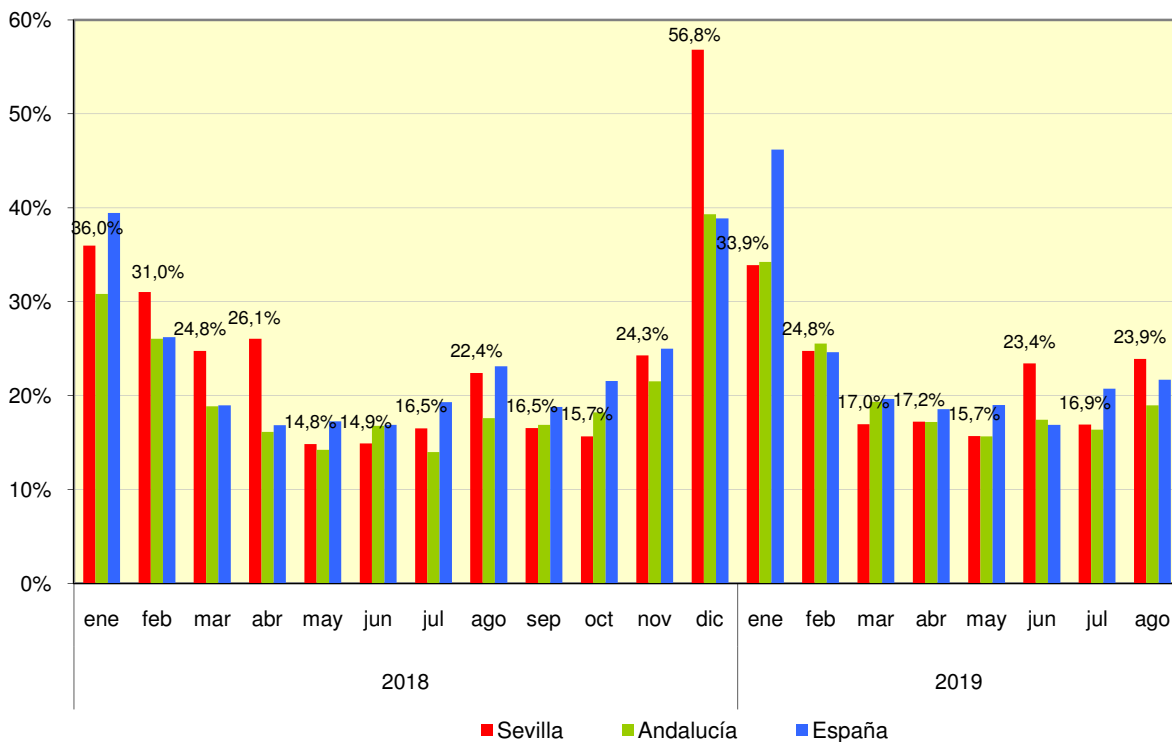

DATOS SOBRE SOCIEDADES MERCANTILES AGOSTO 2019

En Agosto de 2019 se han constituido en la provincia de Sevilla 184 sociedades mercantiles

Sociedades mercantiles creadas

	Total	Sociedad anónima	Sociedad limitada
España	5.366	27	5.338
Andalucía	854	2	852
Sevilla	184	0	184

Sociedades mercantiles disueltas

España	1.164
Andalucía	162
Sevilla	44

Indice de Disolución de Sociedades

Fuente: Instituto Nacional de Estadística