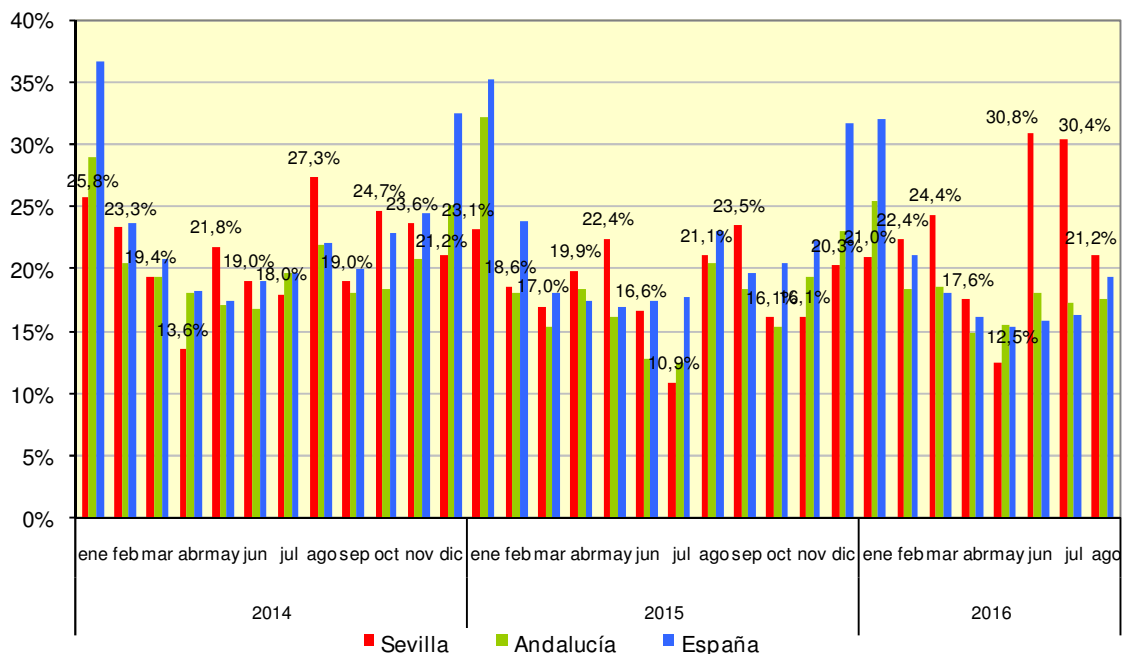

DATOS SOBRE SOCIEDADES MERCANTILES AGOSTO 2016

En Agosto de 2016 se han creado en la provincia de Sevilla un 22% más de sociedades mercantiles que en el mismo mes del año anterior

Sociedades mercantiles creadas

	Total	Sociedad anónima	Sociedad limitada
España	6.403	20	6.362
Andalucía	958	2	956
Sevilla	255	1	254

Sociedades mercantiles disueltas

España	1.236
Andalucía	168
Sevilla	54

Índice de Disolución de Sociedades

Fuente: Instituto Nacional de Estadística