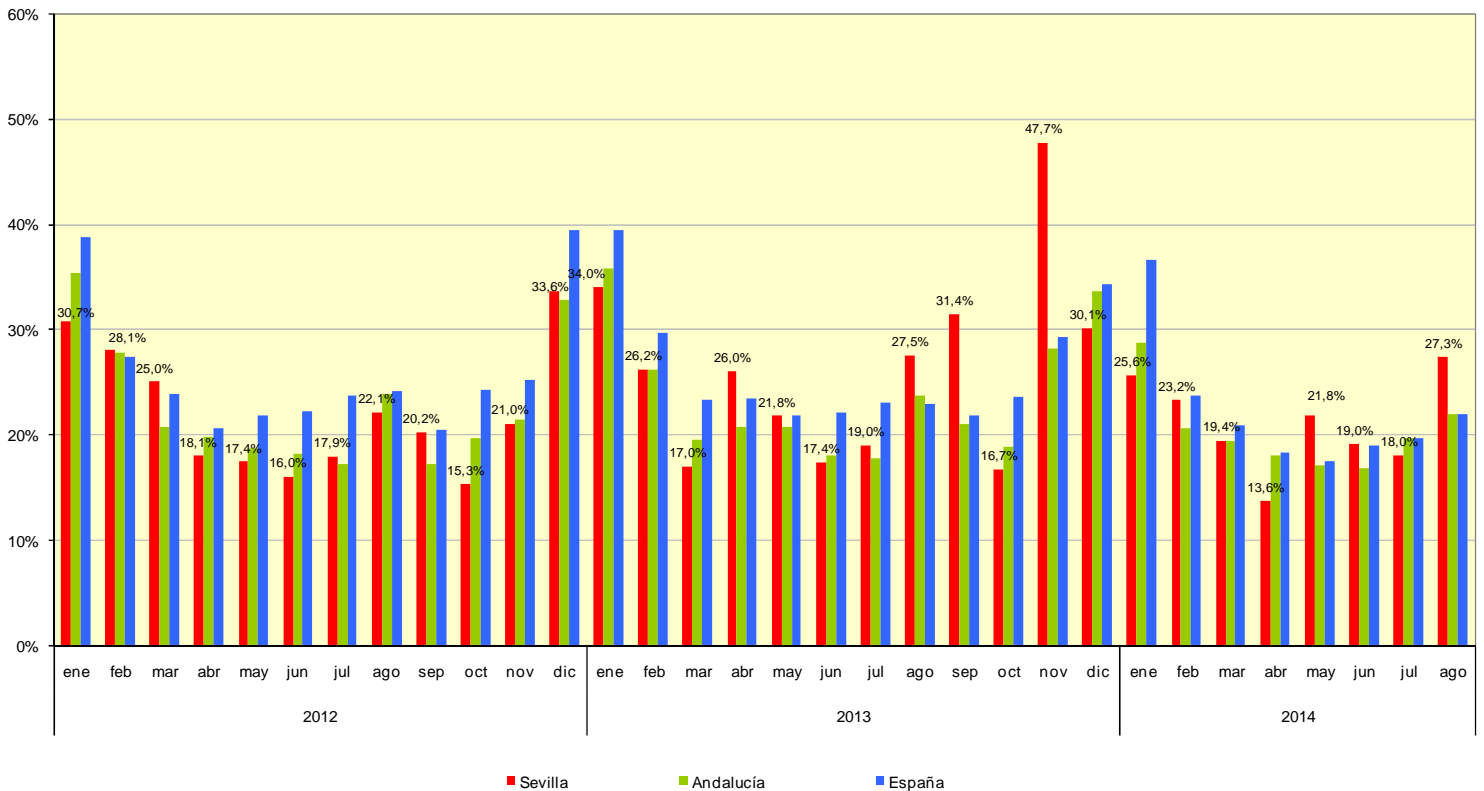

DATOS SOBRE SOCIEDADES MERCANTILES AGOSTO 2014

En Agosto de 2014 se han disuelto un 30,9% menos de sociedades que en el mismo mes de 2013

Sociedades mercantiles creadas

	Total	Sociedad anónima	Sociedad limitada
España	5.104	41	5.062
Andalucía	802	3	799
Sevilla	172	1	171

Sociedades mercantiles disueltas

España	1.120
Andalucía	176
Sevilla	47

Indice de Disolución de Sociedades

Fuente: Instituto Nacional de Estadística