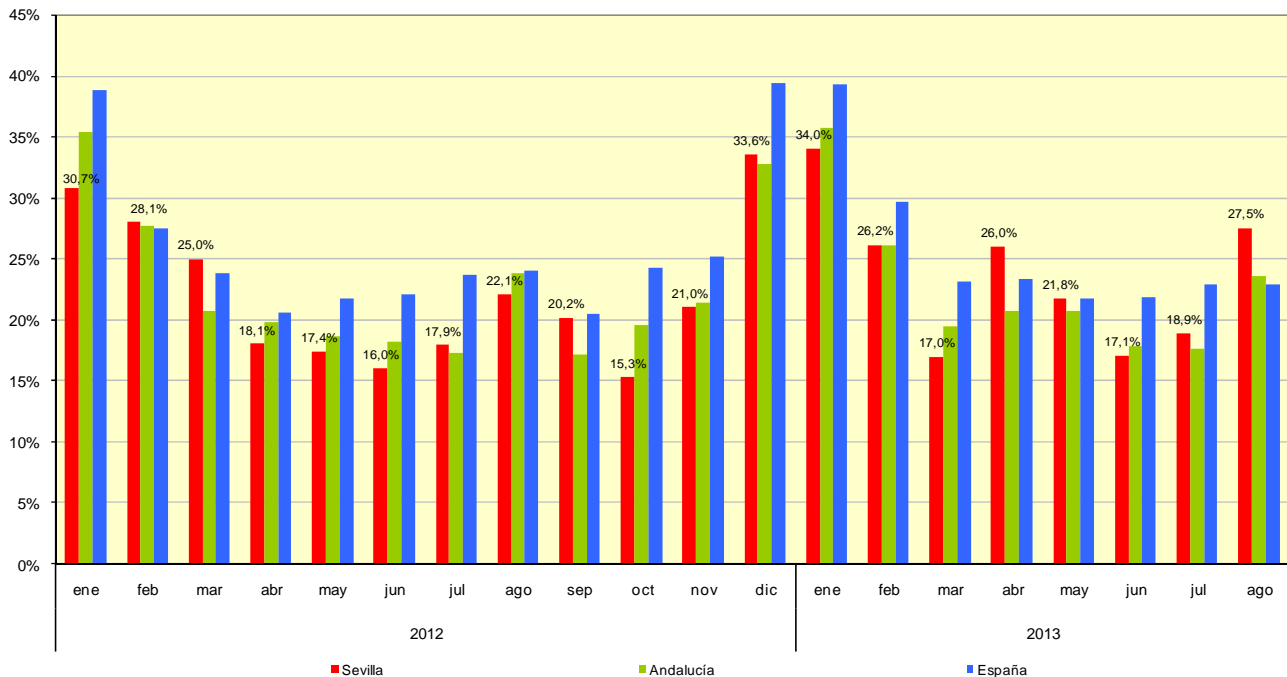

DATOS SOBRE SOCIEDADES MERCANTILES AGOSTO 2013

Se han creado en agosto de 2013 un 2,9 % más de sociedades mercantiles en la provincia con respecto a agosto de 2012

Sociedades mercantiles creadas

	Total	Sociedad anónima	Sociedad limitada
España	5.679	48	5.631
Andalucía	886	0	886
Sevilla	247	0	247

Sociedades mercantiles disueltas

España	1.298
Andalucía	209
Sevilla	68

Índice de Disolución de Sociedades

Fuente: Instituto Nacional de Estadística