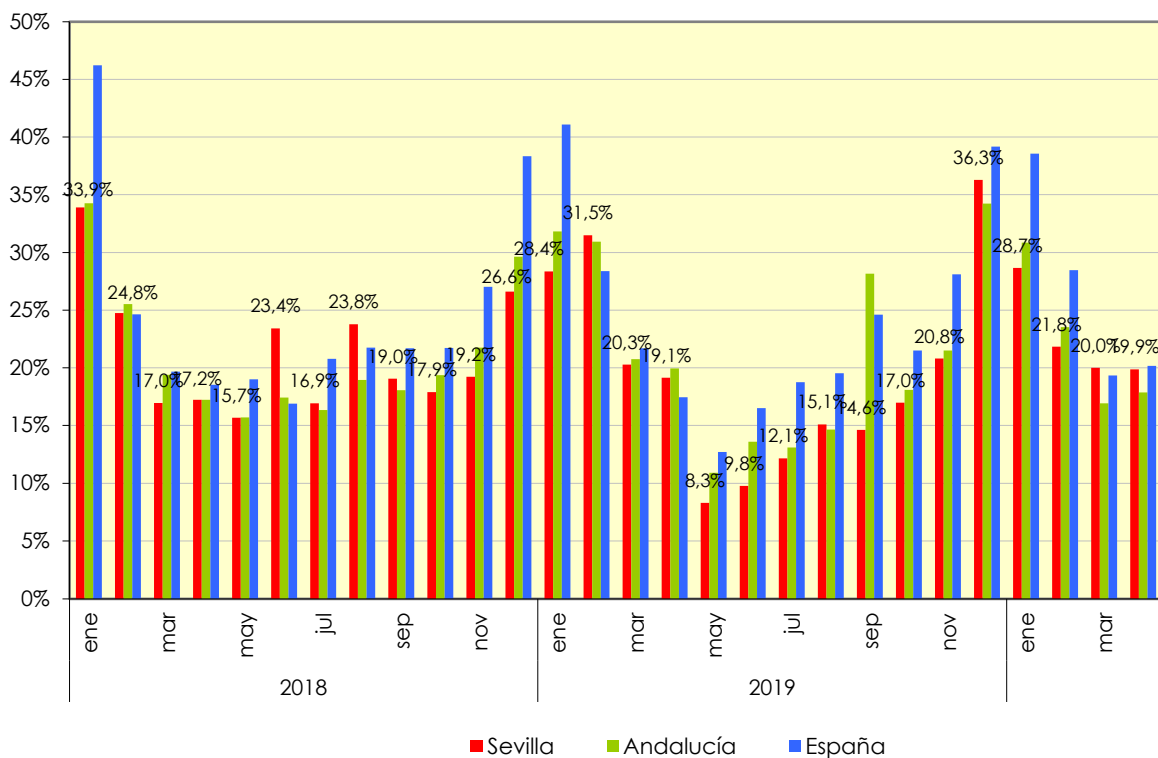

DATOS SOBRE SOCIEDADES MERCANTILES ABRIL 2021

En Abril de 2021 se han creado en la provincia de Sevilla 403 sociedades mercantiles. Un 328,7% más que en el mismo mes del año anterior, y un 24% menos que el mes anterior

Sociedades mercantiles creadas

	Total	Sociedad anónima	Sociedad limitada
España	9.218	29	9.189
Andalucía	1.589	2	1.587
Sevilla	403	2	401

Sociedades mercantiles disueltas

España	1.860
Andalucía	284
Sevilla	80

Indice de Disolución de Sociedades

Fuente: Instituto Nacional de Estadística