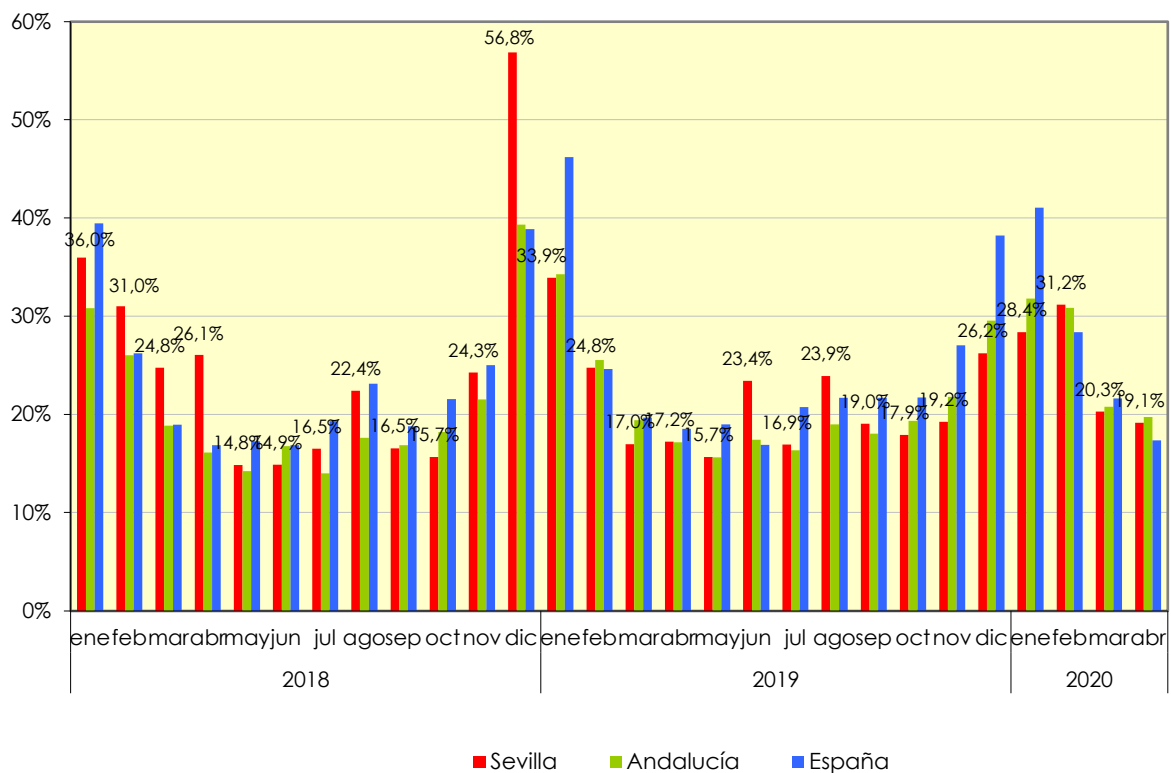

DATOS SOBRE SOCIEDADES MERCANTILES ABRIL 2020

En Abril de 2020 se han creado en la provincia de Sevilla 94 sociedades mercantiles. Un 73,4% menos que en el mismo mes del año anterior, y un 67,7% menos que el mes anterior

Sociedades mercantiles creadas

	Total	Sociedad anónima	Sociedad limitada
España	2.311	11	2.299
Andalucía	385	0	385
Sevilla	94	0	94

Sociedades mercantiles disueltas

España	401
Andalucía	76
Sevilla	18

Indice de Disolución de Sociedades