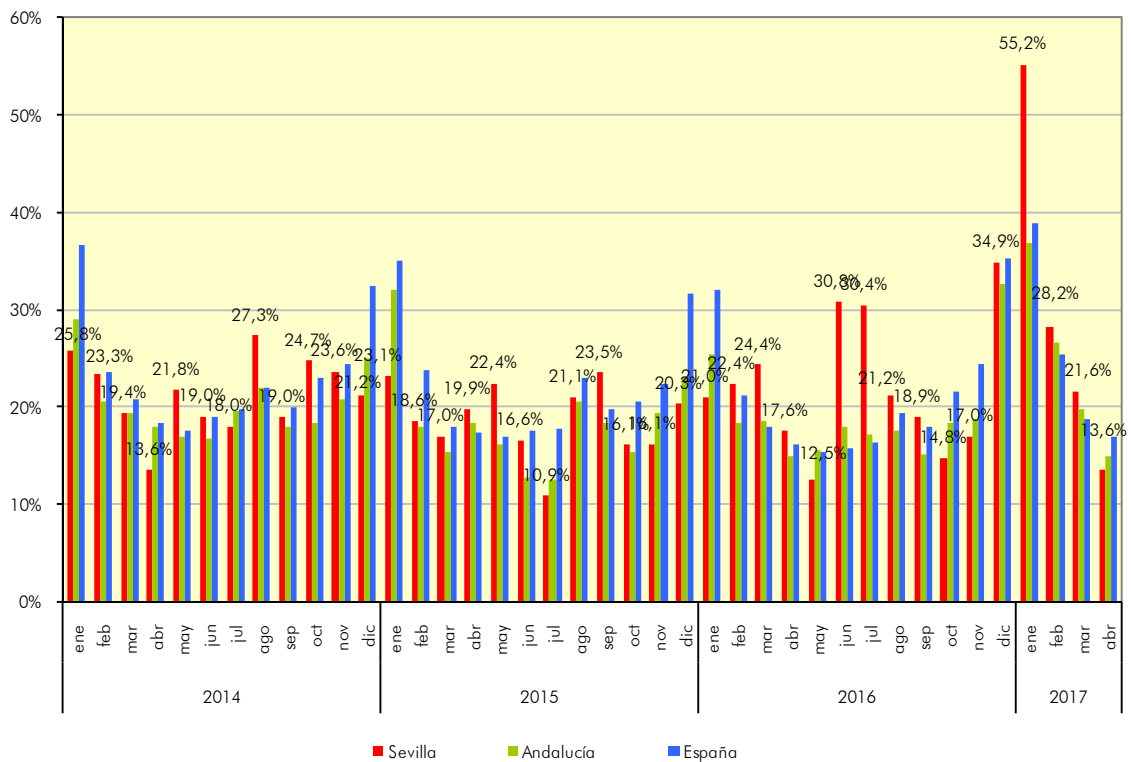

DATOS SOBRE SOCIEDADES MERCANTILES ABRIL 2017

En Abril de 2017 se han creado en la provincia de Sevilla 316 sociedades mercantiles

Sociedades mercantiles creadas

	Total	Sociedad anónima	Sociedad limitada
España	7.788	38	7.746
Andalucía	1.274	2	1.272
Sevilla	316	0	316

Sociedades mercantiles disueltas

España	1.317
Andalucía	190
Sevilla	43

Índice de Disolución de Sociedades

Fuente: Instituto Nacional de Estadística