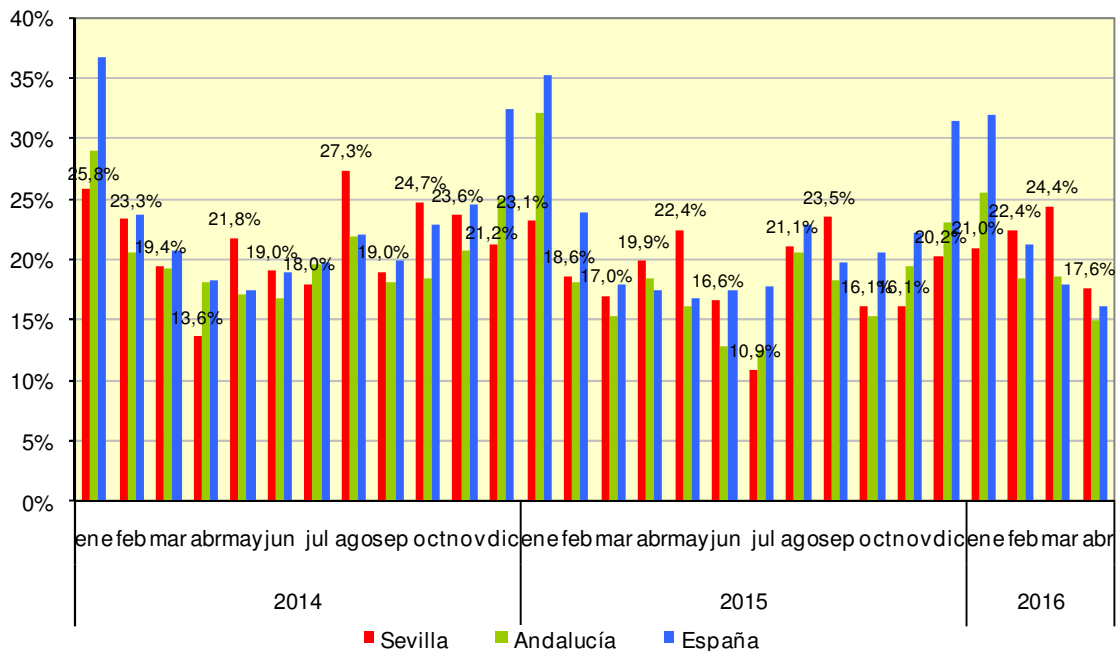

DATOS SOBRE SOCIEDADES MERCANTILES ABRIL 2016

En Abril de 2016 se ha creado en la provincia de Sevilla un 30% más de sociedades mercantiles que en el mismo mes del año anterior

Sociedades mercantiles creadas

	Total	Sociedad anónima	Sociedad limitada
España	9.512	31	9.453
Andalucía	1.564	1	1.563
Sevilla	347	0	347

Sociedades mercantiles disueltas

España	1.533
Andalucía	233
Sevilla	61

Indice de Disolución de Sociedades

Fuente: Instituto Nacional de Estadística