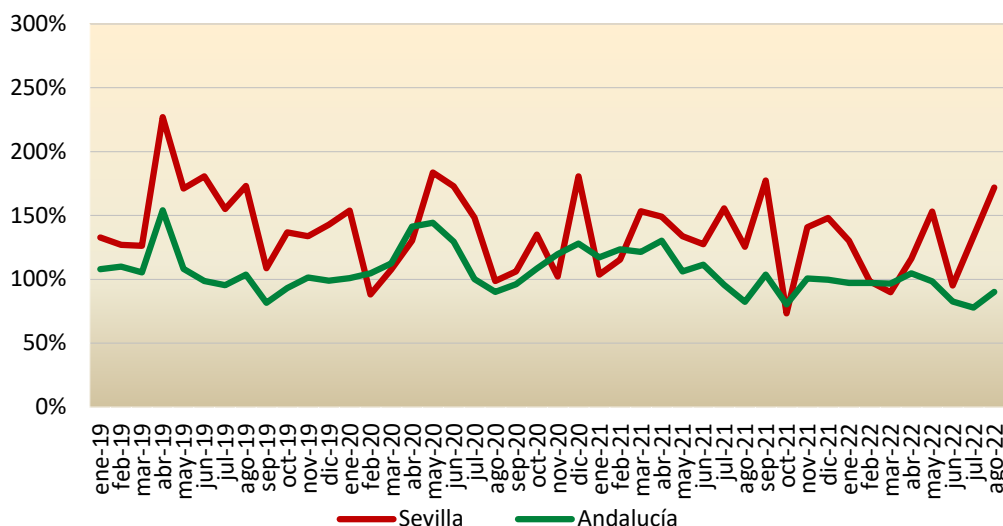

SECTOR EXTERIOR. AGOSTO 2022

Para el período enero-agosto 2022, las exportaciones de la provincia de Sevilla aumentaron un 24,92% respecto al año anterior.

Exportaciones, Importaciones y Saldo Exterior de la Provincia de Sevilla

Evolución de la Tasa de Cobertura Exterior

Fuentes: Datacomex. Ministerio de Industria, Comercio y Turismo

Estadística de Intercambios de Bienes entre Estados de la UE y Comercio Extracomunitario