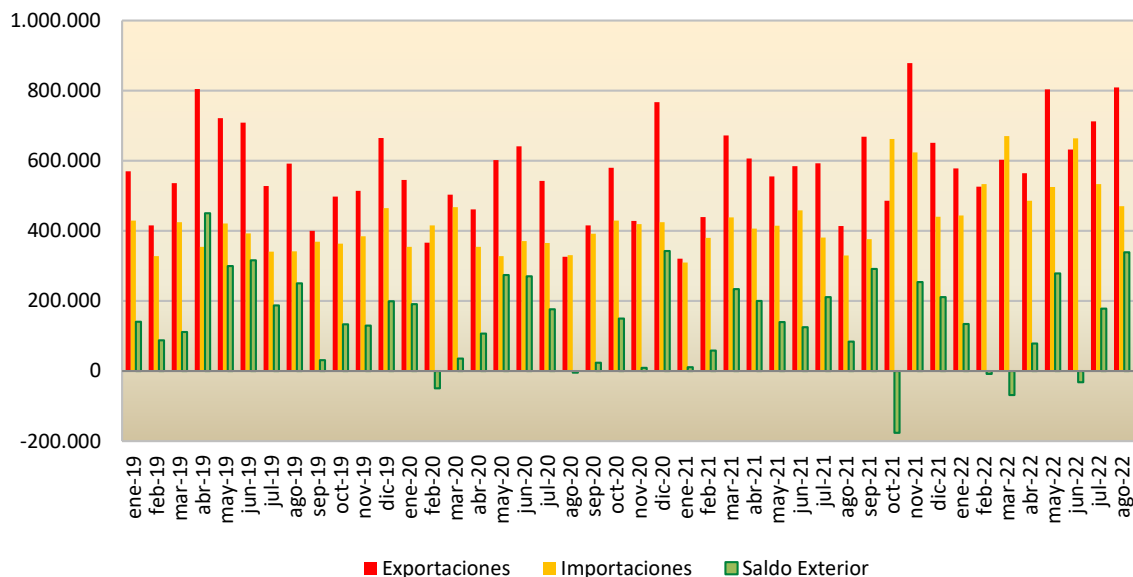

SECTOR EXTERIOR. AGOSTO 2022

Para el período enero-agosto 2022, las exportaciones de la provincia de Sevilla aumentaron un 24,92% respecto al año anterior.

Exportaciones, Importaciones y Saldo Exterior de la Provincia de Sevilla

Evolución de la Tasa de Cobertura Exterior

Fuentes: Datacomex. Ministerio de Industria, Comercio y Turismo

Estadística de Intercambios de Bienes entre Estados de la UE y Comercio Extracomunitario