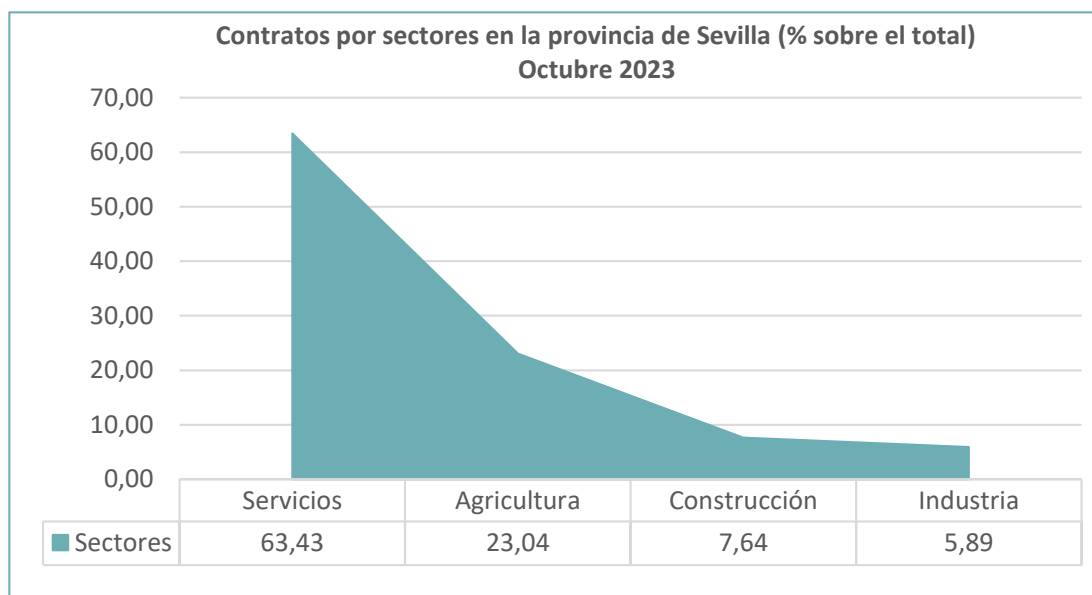

### PARO REGISTRADO Y CONTRATOS EN EL SECTOR AGRÍCOLA. OCTUBRE 2023

En octubre de 2023, el paro registrado en el sector agrícola en la provincia de Sevilla alcanza un total de 9.195 personas, disminuyendo un 17,15% respecto al mismo mes del año anterior. El total de contratos en el sector agrícola en la provincia de Sevilla ha sido de 16.242 contratos que suponen el 23,04% del total de contratos provinciales

#### Paro registrado. Sector agrícola. Octubre 2023

SEVILLA	Octubre 2023
	VALOR ABSOLUTO
Hombres	4.136
Mujeres	5.059
Menores de 25	738
Mayores de 25	8.457
Paro registrado agricultura	9.195

#### Contratos. Sector agrícola. Octubre 2023

SEVILLA	Octubre 2023
	VALOR ABSOLUTO
Indefinidos	6.206
Temporales	10.036
Contratos Agricultura	16.242

Fuente: Servicio Público Estatal de Empleo