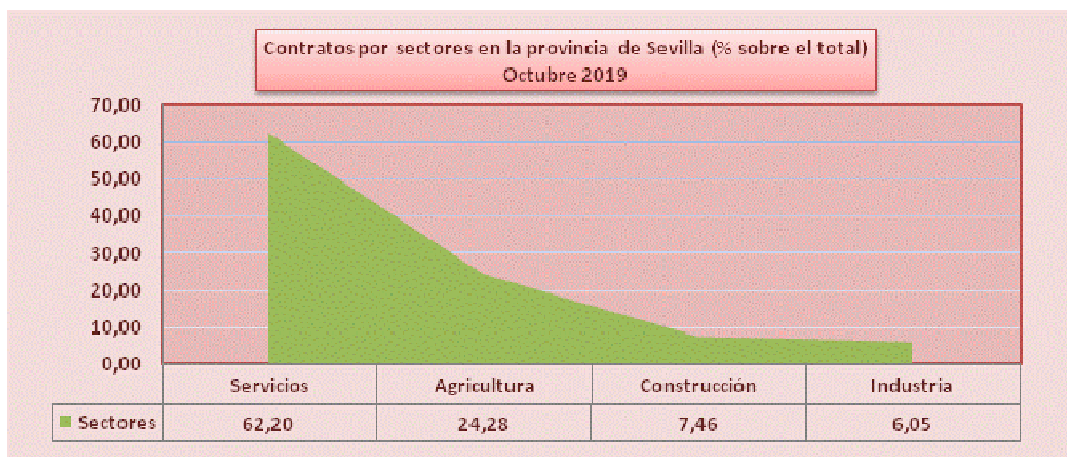

PARO REGISTRADO Y CONTRATOS EN EL SECTOR AGRÍCOLA. OCTUBRE 2019

En Octubre de 2019, el paro registrado en el sector agrícola en la provincia de Sevilla alcanza un total de 11.587 personas. El total de contratos en el sector agrícola en la provincia de Sevilla ha sido de 28.926 contratos y suponen el 24,28% del total de contratos provinciales.

Paro registrado. Sector agrícola. Octubre 2019

SEVILLA	Octubre 2019
	VALOR ABSOLUTO
Hombres	5.951
Mujeres	5.636
Menores de 25	1.137
Mayores de 25	10.450
Paro registrado agricultura	11.587

Contratos. Sector agrícola. Octubre 2019

SEVILLA	Octubre 2019
	VALOR ABSOLUTO
Indefinidos	120
Temporales	28.806
Contratos Agricultura	28.926

Fuente: Servicio Público Estatal de Empleo