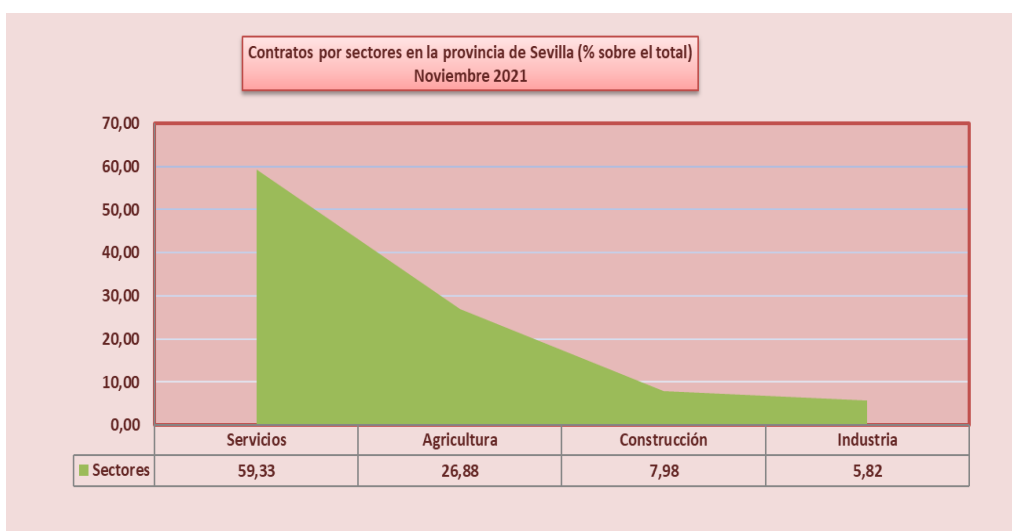

PARO REGISTRADO Y CONTRATOS EN EL SECTOR AGRÍCOLA. NOVIEMBRE 2021

En noviembre de 2021, el paro registrado en el sector agrícola en la provincia de Sevilla alcanza un total de 12.729 personas, disminuyendo el 17,50% respecto al mismo mes del año anterior. El total de contratos en el sector agrícola en la provincia de Sevilla ha sido de 30.683 contratos que suponen el 26,88% del total de contratos provinciales

Paro registrado. Sector agrícola. Noviembre 2021

SEVILLA	Noviembre 2021
	VALOR ABSOLUTO
Hombres	6.360
Mujeres	6.369
Menores de 25	1.310
Mayores de 25	11.419
Paro registrado agricultura	12.729

Contratos. Sector agrícola. Noviembre 2021

SEVILLA	Noviembre 2021
	VALOR ABSOLUTO
Indefinidos	552
Temporales	30.131
Contratos Agricultura	30.683

Fuente: Servicio Público Estatal de Empleo