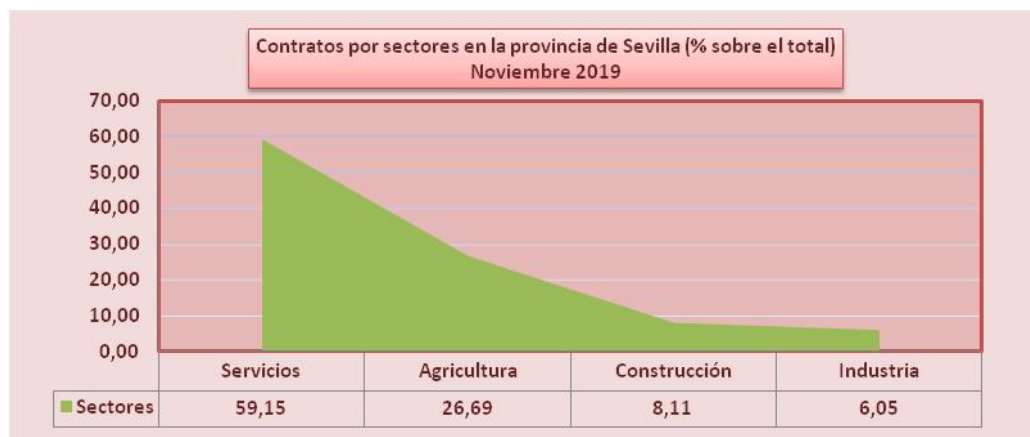

PARO REGISTRADO Y CONTRATOS EN EL SECTOR AGRÍCOLA. NOVIEMBRE 2019

En Noviembre de 2019, el paro registrado en el sector agrícola en la provincia de Sevilla alcanza un total de 11.543 personas. El total de contratos en el sector agrícola en la provincia de Sevilla ha sido de 26.091 contratos y suponen el 26,69% del total de contratos provinciales.

Paro registrado. Sector agrícola. Noviembre 2019

SEVILLA	Noviembre 2019
	VALOR ABSOLUTO
Hombres	5.908
Mujeres	5.635
Menores de 25	1.154
Mayores de 25	10.389
Paro registrado agricultura	11.543

Contratos. Sector agrícola. Noviembre 2019

SEVILLA	Noviembre 2019
	VALOR ABSOLUTO
Indefinidos	60
Temporales	26.031
Contratos Agricultura	26.091

Fuente: Servicio Público Estatal de Empleo