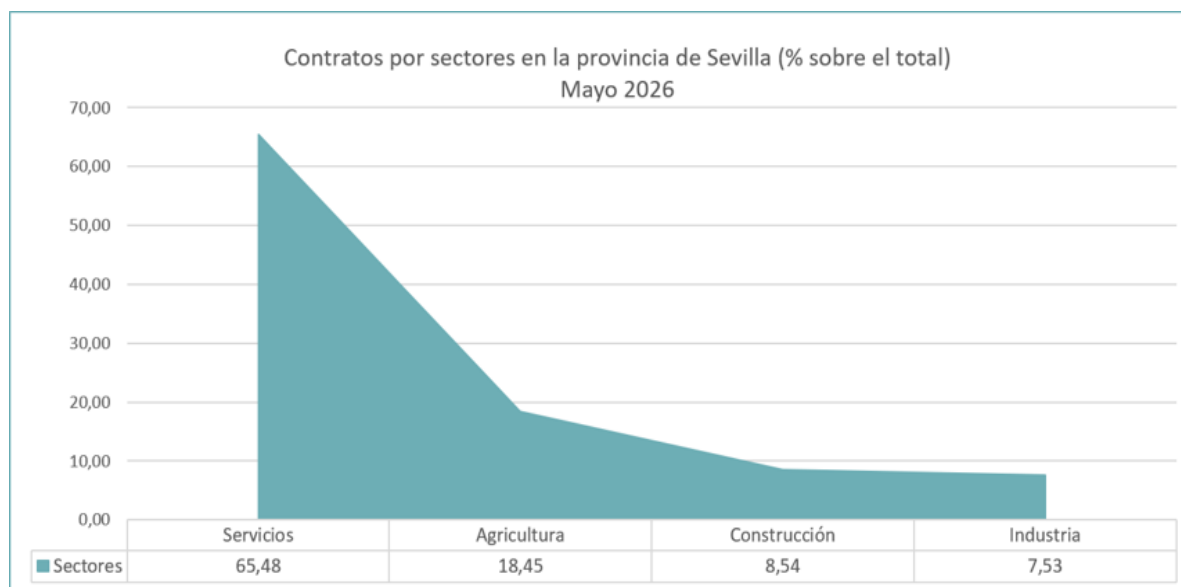

PARO REGISTRADO Y CONTRATOS EN EL SECTOR AGRÍCOLA. MAYO 2026

En mayo de 2026, el paro registrado en el sector agrícola en la provincia de Sevilla alcanza un total de 6.028 personas, disminuyendo un 11,00% respecto al mismo mes del año anterior. El total de contratos en el sector agrícola en la provincia de Sevilla ha sido de 11.308 contratos que suponen el 18,45% del total de contratos provinciales

Paro registrado. Sector agrícola. Mayo 2026

SEVILLA	Mayo 2026
	VALOR ABSOLUTO
Hombres	2.693
Mujeres	3.335
Menores de 25	412
Mayores de 25	5.616
Paro registrado agricultura	6.028

Contratos. Sector agrícola. Mayo 2026

SEVILLA	Mayo 2026
	VALOR ABSOLUTO
Indefinidos	4.202
Temporales	7.106
Contratos Agricultura	11.308

Fuente: Servicio Público Estatal de Empleo