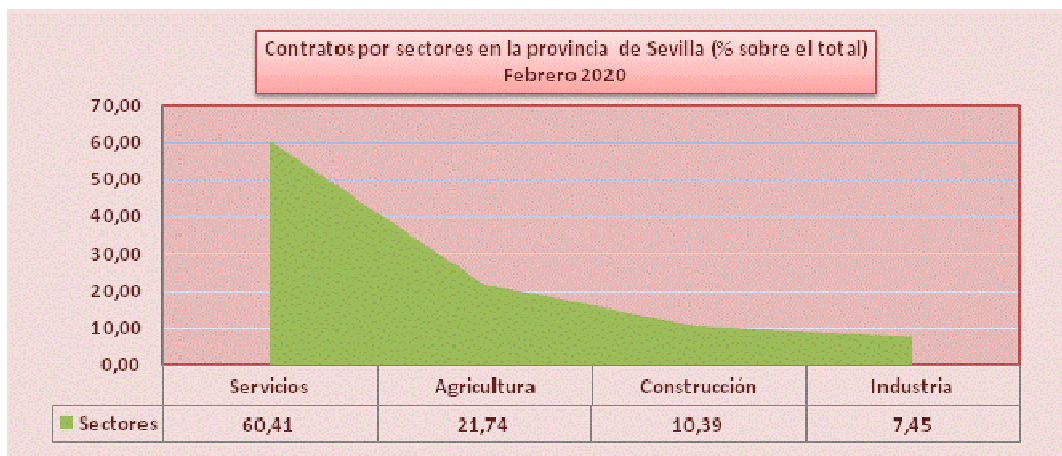

PARO REGISTRADO Y CONTRATOS EN EL SECTOR AGRÍCOLA. FEBRERO 2020

En Febrero de 2020, el paro registrado en el sector agrícola en la provincia de Sevilla alcanza un total de 12.401 personas descendiendo el 3,25% respecto al mismo mes del año anterior. El total de contratos en el sector agrícola en la provincia de Sevilla ha sido de 17.481 contratos que suponen el 21,74% del total de contratos provinciales.

Paro registrado. Sector agrícola. Febrero 2020

SEVILLA	Febrero 2020
	VALOR ABSOLUTO
Hombres	6.716
Mujeres	5.685
Menores de 25	1.284
Mayores de 25	11.117
Paro registrado agricultura	12.401

Contratos. Sector agrícola. Febrero 2020

SEVILLA	Febrero 2020
	VALOR ABSOLUTO
Indefinidos	54
Temporales	17.427
Contratos Agricultura	17.481

Fuente: Servicio Público Estatal de Empleo