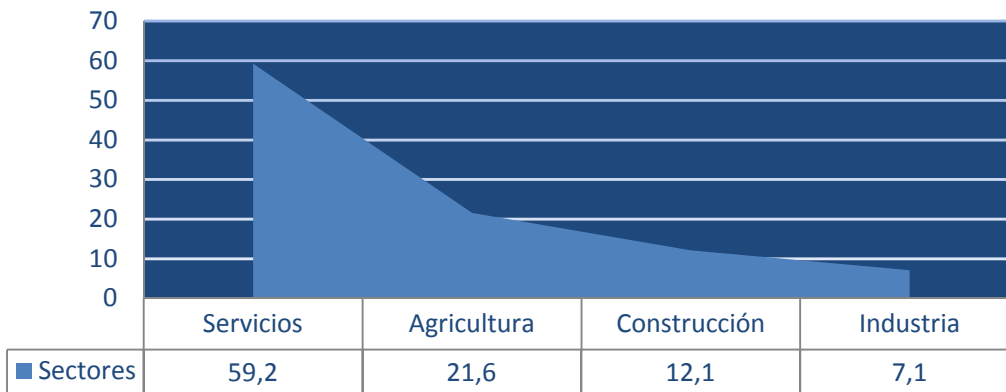

PARO REGISTRADO Y CONTRATOS EN EL SECTOR AGRÍCOLA. FEBRERO 2018

En Febrero de 2018, el paro registrado en el sector agrícola en la provincia de Sevilla desciende en un 3,37% respecto al mismo mes del año anterior. Los contratos en el sector agrícola en la provincia de Sevilla suponen el 21,6% del total de contratos provinciales

Paro registrado. Sector agrícola. Febrero 2018

Sevilla	Valor absoluto
Hombres	7.354
Mujeres	6.884
Menores de 25	1.414
Mayores de 25	11.829
Paro registrado	13.243

Contratos en el sector agrícola. Febrero 2018

Sevilla	Valor absoluto
Indefinidos	73
Temporales	16.223
Contratos	16.296

Contratos por sectores en la provincia de Sevilla (% sobre el total)
Febrero 2018

Fuente: Servicio Público Estatal de Empleo