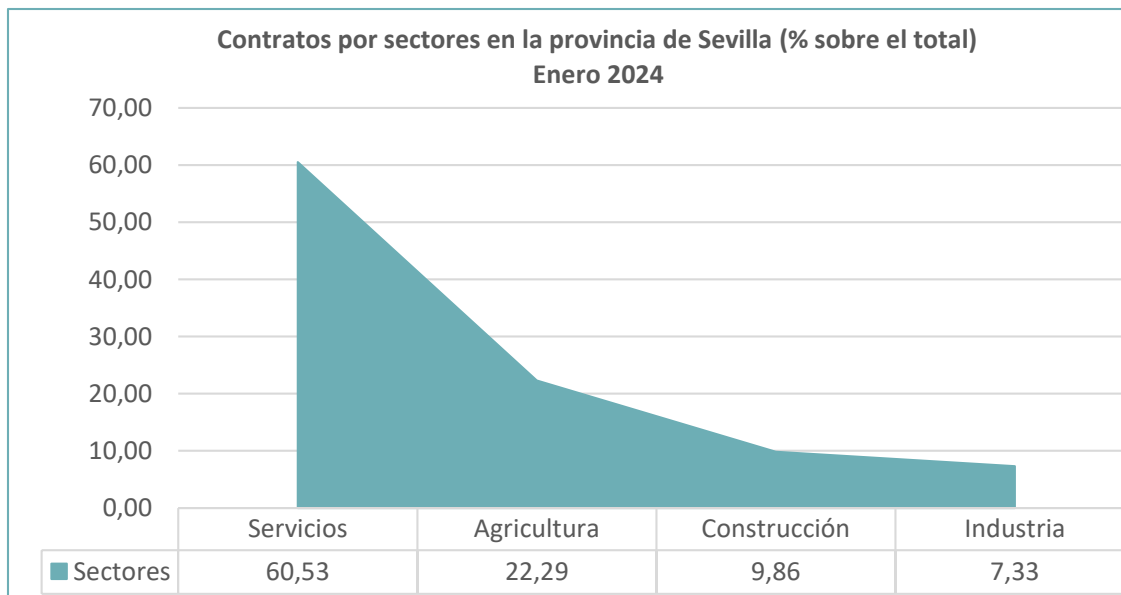

PARO REGISTRADO Y CONTRATOS EN EL SECTOR AGRÍCOLA. ENERO 2024

En enero de 2024, el paro registrado en el sector agrícola en la provincia de Sevilla alcanza un total de 8.966 personas, disminuyendo un 12,14% respecto al mismo mes del año anterior. El total de contratos en el sector agrícola en la provincia de Sevilla ha sido de 12.418 contratos que suponen el 22,29% del total de contratos provinciales

Paro registrado. Sector agrícola. Enero 2024

SEVILLA	enero 2024
	VALOR ABSOLUTO
Hombres	4.092
Mujeres	4.874
Menores de 25	743
Mayores de 25	8.223
Paro registrado agricultura	8.966

Contratos. Sector agrícola. Enero 2024

SEVILLA	enero 2024
	VALOR ABSOLUTO
Indefinidos	4.668
Temporales	7.750
Contratos Agricultura	12.418

Fuente: Servicio Público Estatal de Empleo