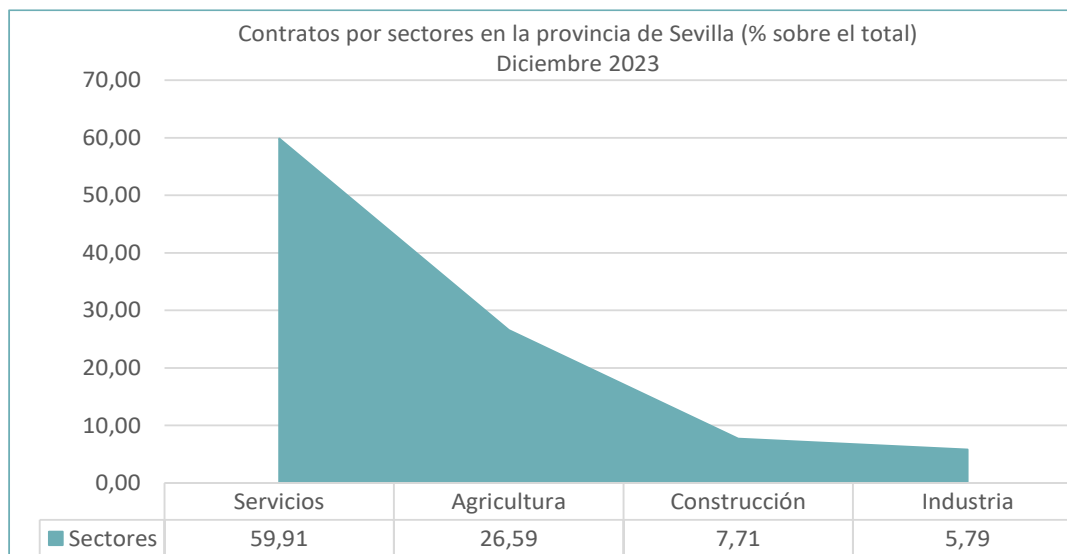

### PARO REGISTRADO Y CONTRATOS EN EL SECTOR AGRÍCOLA. DICIEMBRE 2023

En diciembre de 2023, el paro registrado en el sector agrícola en la provincia de Sevilla alcanza un total de 8.708 personas, disminuyendo un 13,44% respecto al mismo mes del año anterior. El total de contratos en el sector agrícola en la provincia de Sevilla ha sido de 14.327 contratos que suponen el 26,59% del total de contratos provinciales

#### Paro registrado. Sector agrícola. Diciembre 2023

SEVILLA	Diciembre 2023
	VALOR ABSOLUTO
Hombres	3.927
Mujeres	4.781
Menores de 25	651
Mayores de 25	8.057
Paro registrado agricultura	8.708

#### Contratos. Sector agrícola. Diciembre 2023

SEVILLA	Diciembre 2023
	VALOR ABSOLUTO
Indefinidos	5.188
Temporales	9.139
Contratos Agricultura	14.327

Fuente: Servicio Público Estatal de Empleo