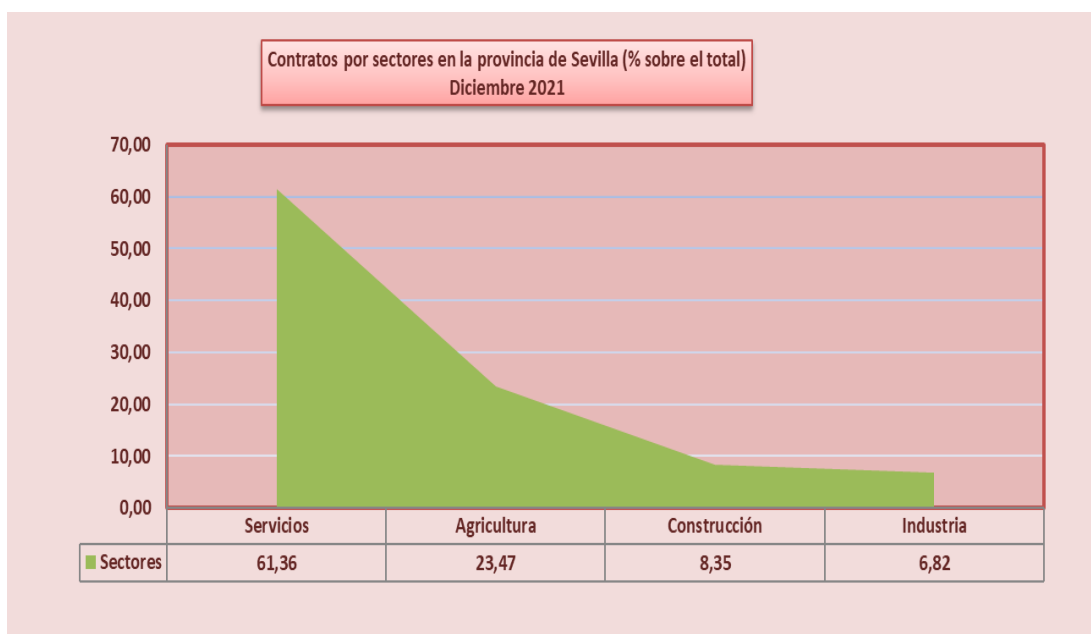

PARO REGISTRADO Y CONTRATOS EN EL SECTOR AGRÍCOLA. DICIEMBRE 2021

En diciembre de 2021, el paro registrado en el sector agrícola en la provincia de Sevilla alcanza un total de 12.826 personas, disminuyendo el 17,96% respecto al mismo mes del año anterior. El total de contratos en el sector agrícola en la provincia de Sevilla ha sido de 19.943 contratos que suponen el 23,47% del total de contratos provinciales

Paro registrado. Sector agrícola. diciembre 2021

SEVILLA	diciembre 2021
	VALOR ABSOLUTO
Hombres	6.629
Mujeres	6.197
Menores de 25	1.300
Mayores de 25	11.526
Paro registrado agricultura	12.826

Contratos. Sector agrícola. diciembre 2021

SEVILLA	diciembre 2021
	VALOR ABSOLUTO
Indefinidos	401
Temporales	19.542
Contratos Agricultura	19.943

Fuente: Servicio Público Estatal de Empleo